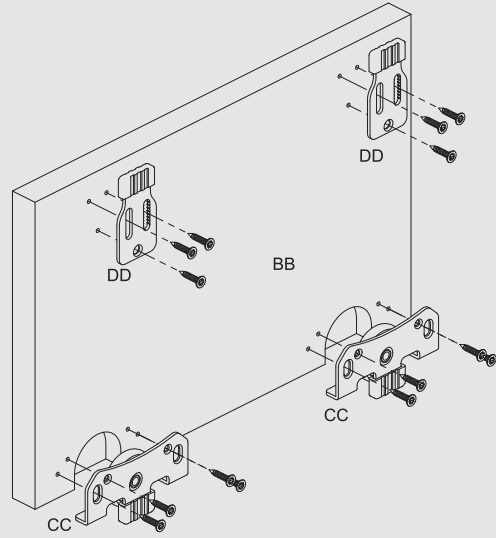

NOT: PARANTEZ İÇİNDEKİ ÖLÇÜLER "18mm" ve "22mm" KALINLIĞINDAKİ KAPAKLARDA DA GEÇERLİDİR.