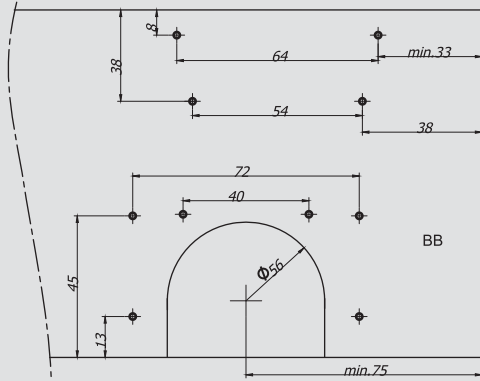

A mm	22mm	1mm	22mm	4mm	1mm	1,5mm	1,5mm
	Bombeli Y Boy Kulp	Kanallı Boy Kulp	İçbükey Kulp	Bombeli U Boy Kulp	Düz U Kulp	Kanallı Kenar Çıtası	Düz Kenar Çıtası
KULP MODELLERİ							

NOT: PARANTEZ İÇİNDEKİ ÖLÇÜLER "18mm" ve "22mm" KALINLIĞINDAKİ KAPAKLARDA DA GEÇERLİDİR.