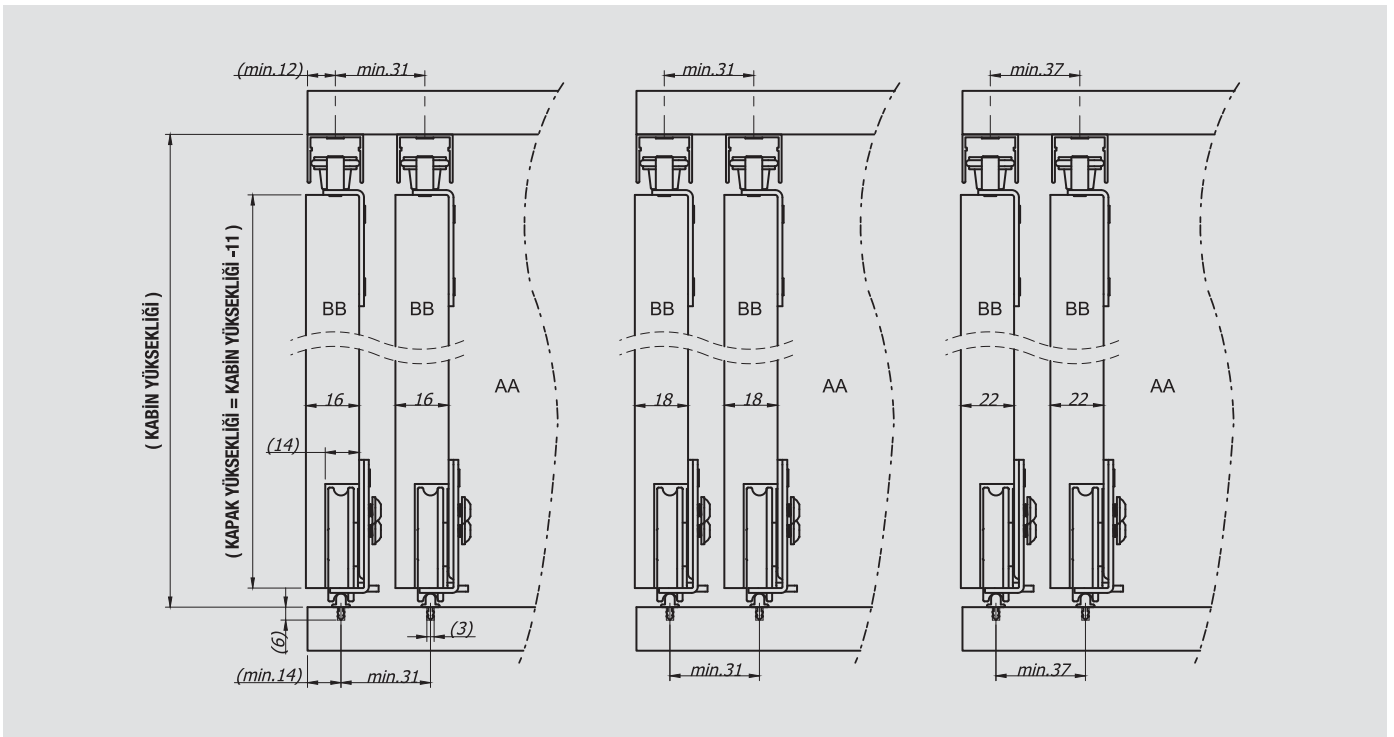

NOT: PARANTEZ İÇİNDEKİ ÖLÇÜLER "18mm" ve "22mm" KALINLIĞINDAKİ KAPAKLARDA DA GEÇERLİDİR.