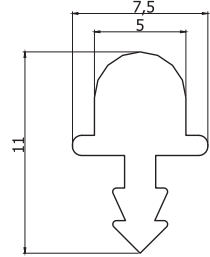

0,104 kg / mt
60, 80 kg Alü. Tekli Erkek
Alt Ray