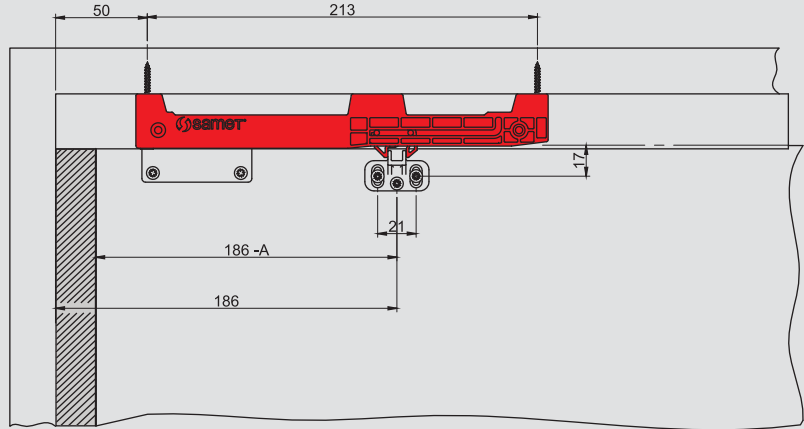

A mm	22mm	1mm	22mm	4mm	1mm	1,5mm	1,5mm
	Bombeli Y Boy Kulp	Kanalı Boy Kulp	İçbükey Kulp	Bombeli U Boy Kulp	Düz U Kulp	Kanalı Kenar Çıtası	Düz Kenar Çıtası
KULP MODELLERİ