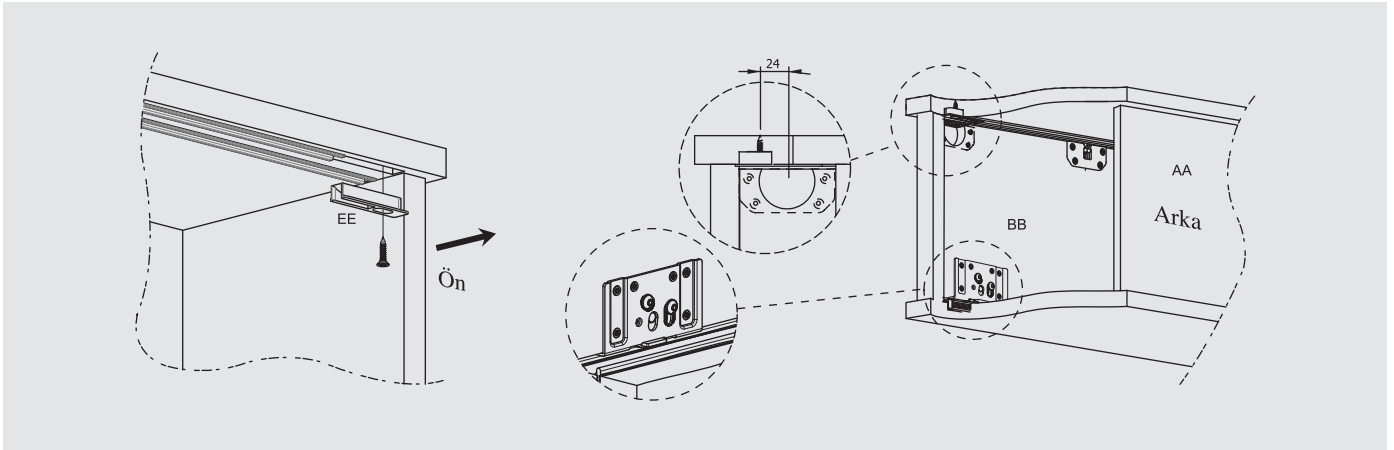

NOT: PARANTEZ İÇİNDEKİ ÖLÇÜLER "18mm" ve "22mm" KALINLIĞINDAKİ KAPAKLARDA DA GEÇERLİDİR.