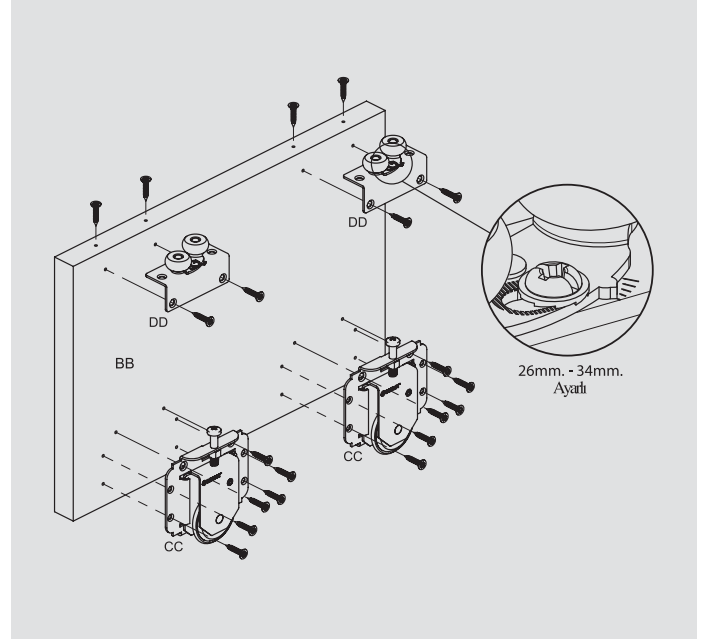

NOT: PARANTEZ İÇİNDEKİ ÖLÇÜLER "18mm" ve "22mm" KALINLIĞINDAKİ KAPAKLARDA DA GEÇERLİDİR.