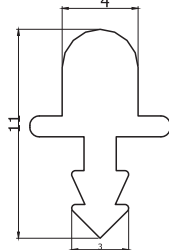

0,094 kg / mt
30 kg Alü. Tekli
Alt Ray