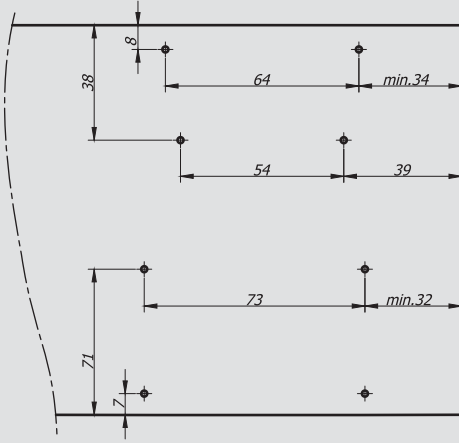

NOT: PARANTEZ İÇİNDEKİ ÖLÇÜLER "18mm" ve "22mm" KALINLIĞINDAKİ KAPAKLARDA DA GEÇERLİDİR.