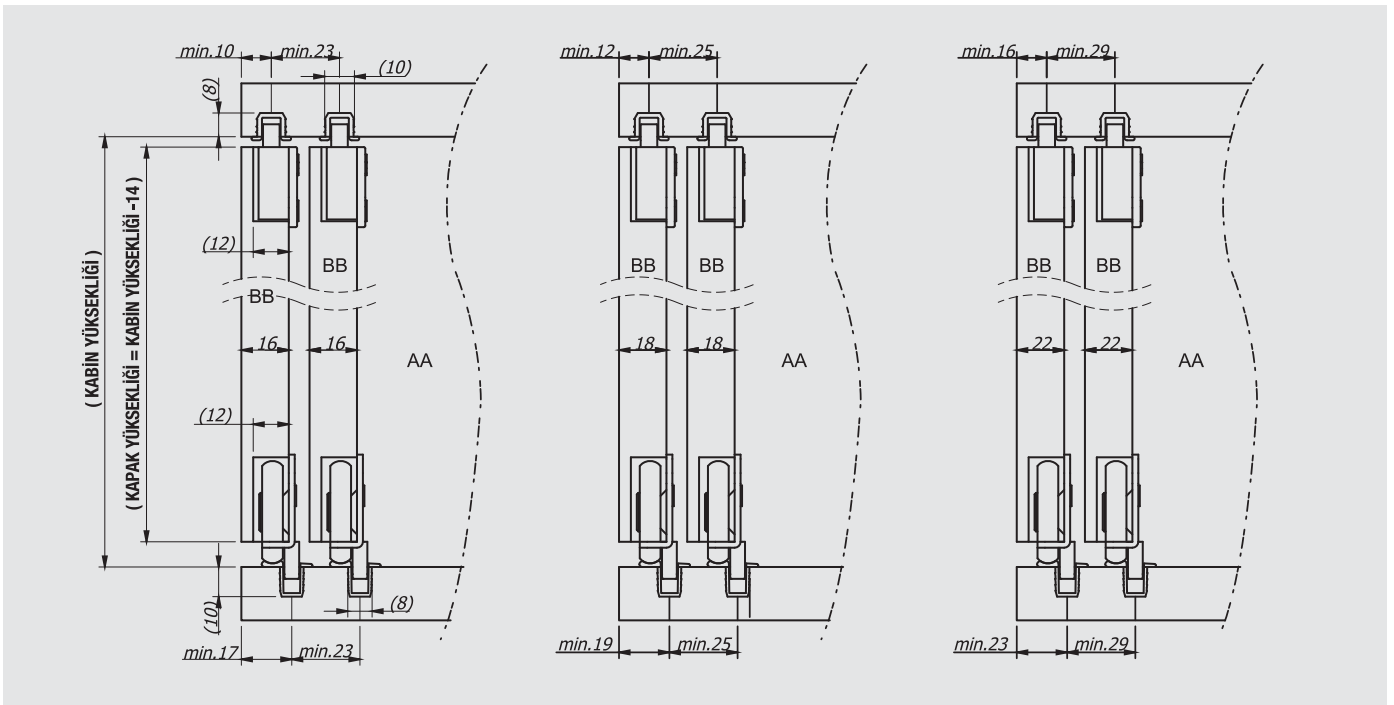

NOT: PARANTEZ İÇİNDEKİ ÖLÇÜLER "18mm" ve "22mm" KALINLIĞINDAKİ KAPAKLARDA DA GEÇERLİDİR.