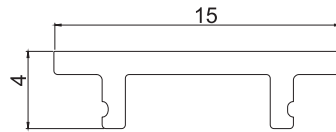

0,066 kg / mt
60, 80 kg Alü. Lüks
Çiftli Alt Ray Süs Kapağı