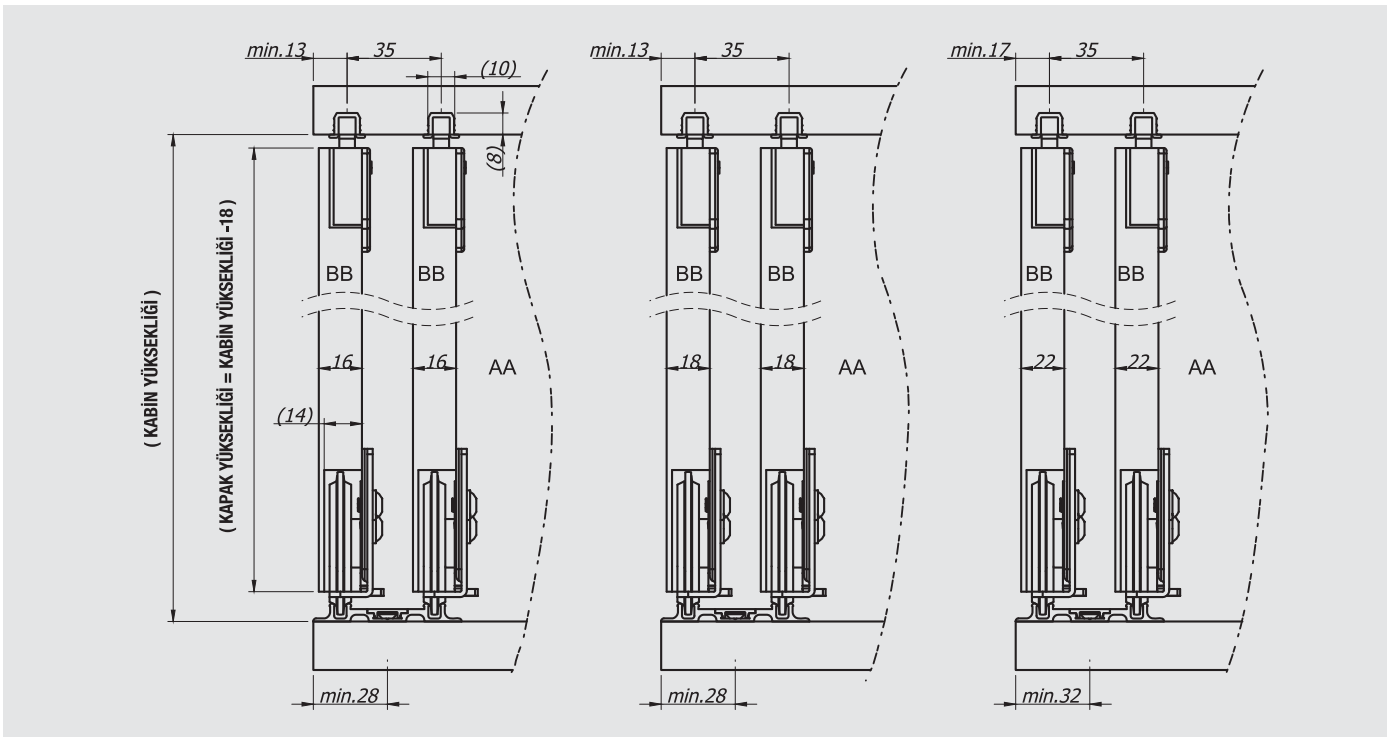

NOT: PARANTEZ İÇİNDEKİ ÖLÇÜLER "18mm" ve "22mm" KALINLIĞINDAKİ KAPAKLARDA DA GEÇERLİDİR.