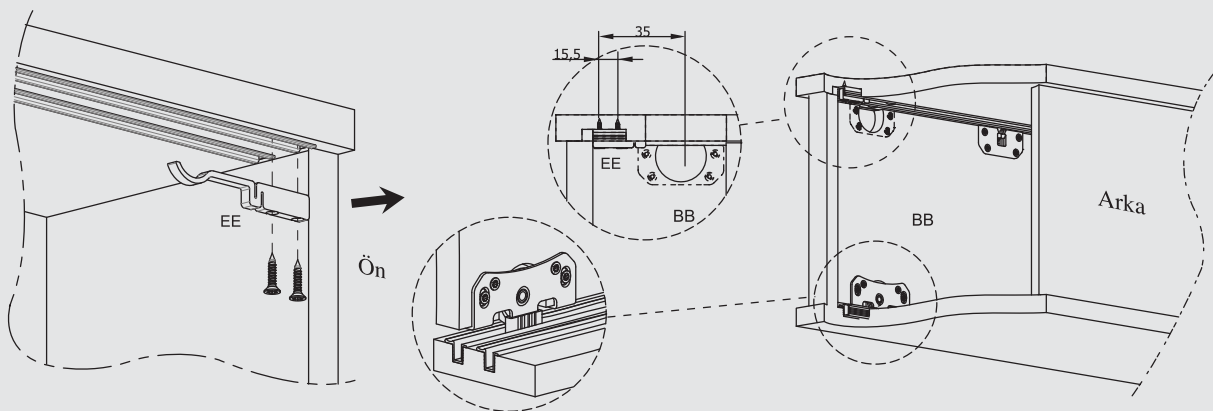

NOT: PARANTEZ İÇİNDEKİ ÖLÇÜLER "18mm" ve "22mm" KALINLIĞINDAKİ KAPAKLARDA DA GEÇERLİDİR.