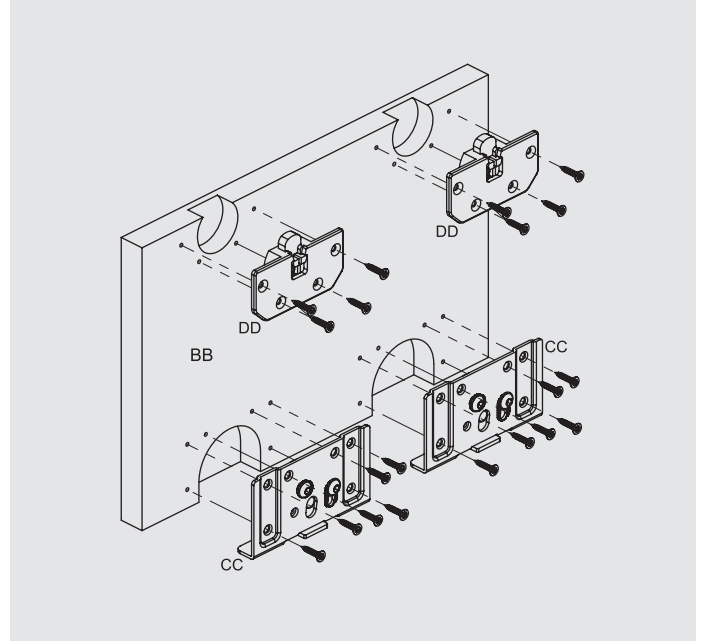

NOT: PARANTEZ İÇİNDEKİ ÖLÇÜLER "18mm" ve "22mm" KALINLIĞINDAKİ KAPAKLARDA DA GEÇERLİDİR.