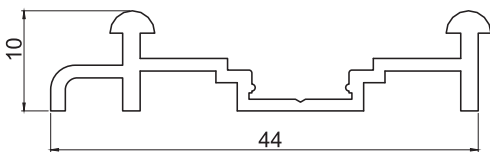

0,104 kg / mt
60, 80 kg Alü. Tekli Erkek
Alt Ray

0,271 kg / mt
60, 80 kg Alü. Eko. Çiftli
Erkek Alt Ray

0,291 kg / mt
60, 80 kg Alü. Eko. Çiftli
Dişi Alt Ray

0,066 kg / mt
60, 80 kg Alü. Lüks
Çiftli Alt Ray Süs Kapağı