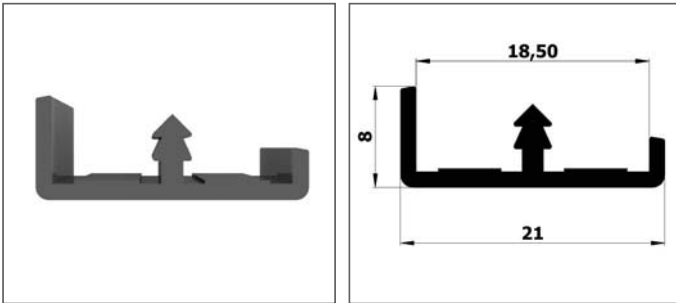

0.129 kg / mt

Ahşap Sürme Kapak Alü. Kanallı Kenar Çıtası

Kod	Ürün Tanımı	Birim	Ambalaj
1280185621250	Ahşap Kapak Alü. Kanallı Kenar Çıtası 18 mm Mat E	2,5 mt	12 Boy / Koli