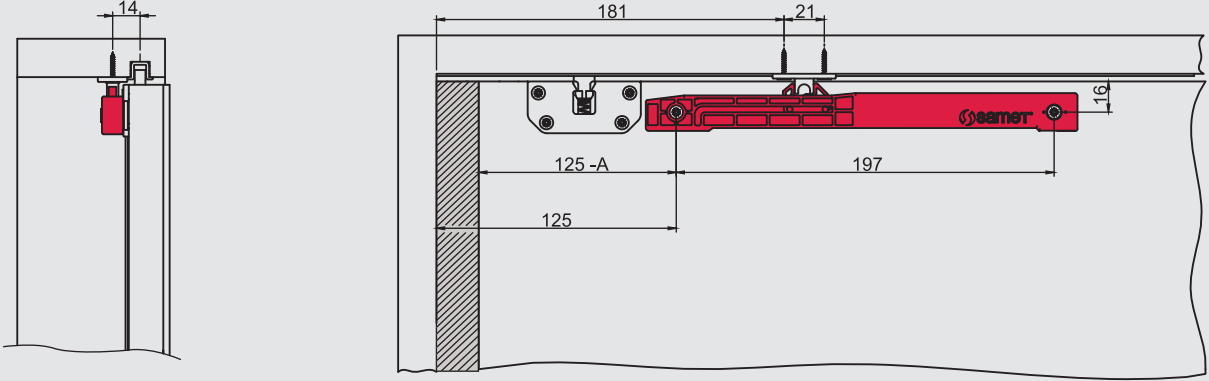

A mm	22mm	1mm	22mm	4mm	1mm	1,5mm	1,5mm
	Bombeli Y Boy Kulp	Kanallı Boy Kulp	İçbükey Kulp	Bombeli U Boy Kulp	Düz U Kulp	Kanallı Kenar Çıtası	Düz Kenar Çıtası
KULP MODELLERİ