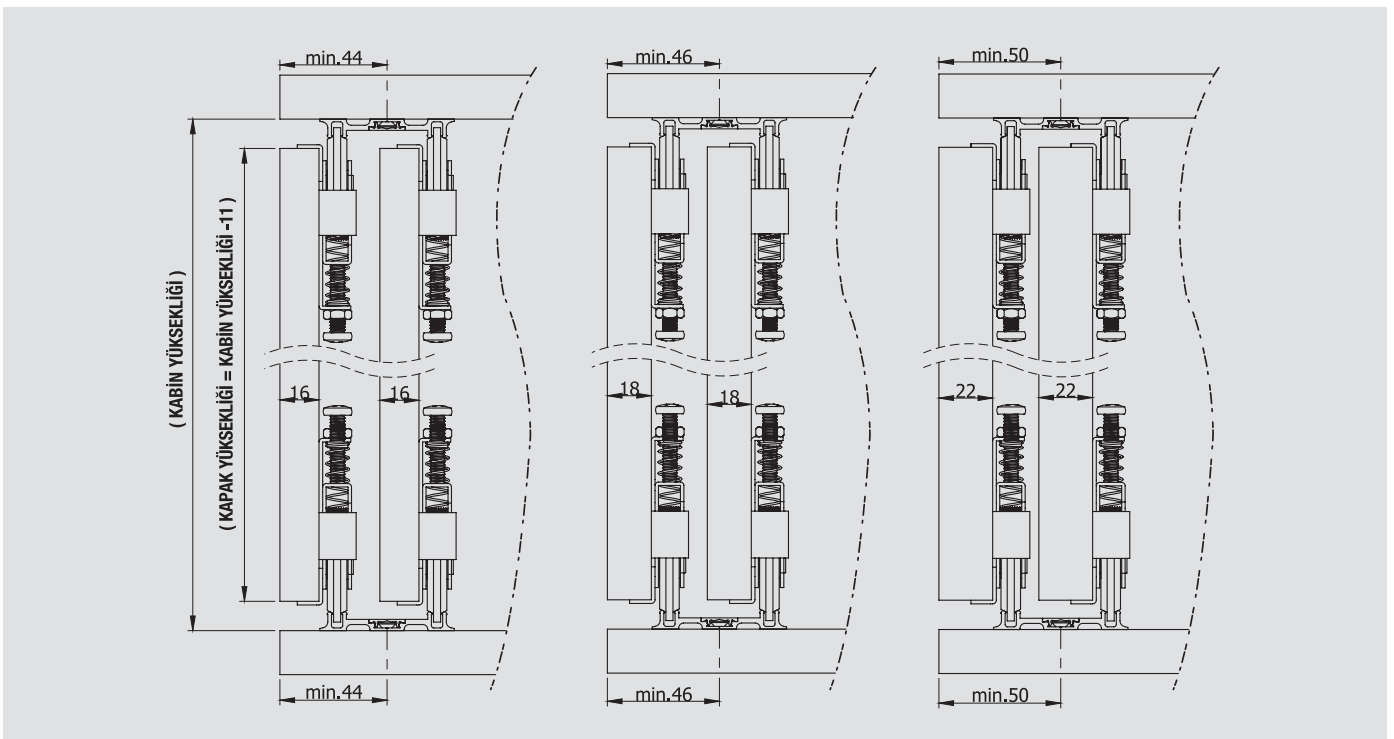

NOT: PARANTEZ İÇİNDEKİ ÖLÇÜLER "18mm" ve "22mm" KALINLIĞINDAKİ KAPAKLARDA DA GEÇERLİDİR.

SMT 80 AY

80 kg Ayarlı Sürme Kapak Sistemi

Özellikler

- 80 kg'a kadar ağır ahşap kapaklar için
- Sessiz ve mükemmel çalışma
- 6mm yukarı / aşağı ayar imkanı