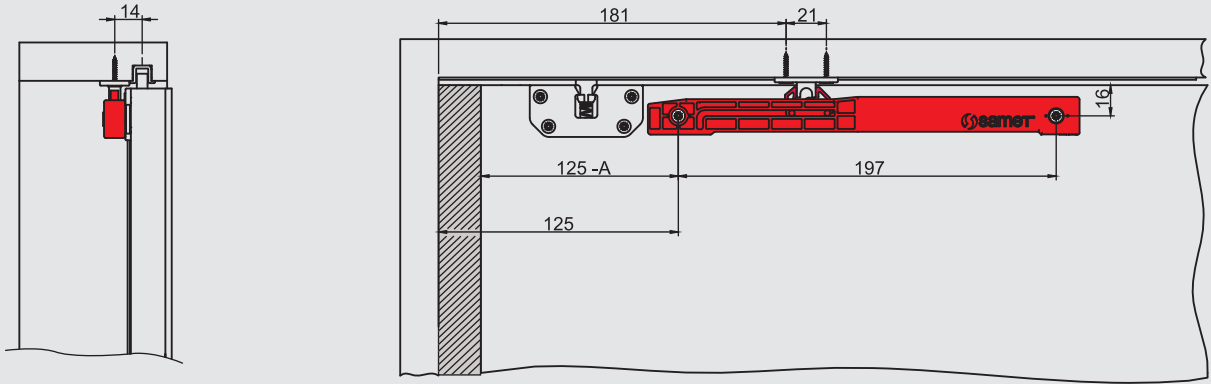

A mm	22mm	1mm	22mm	4mm	1mm	1,5mm	1,5mm
	Bombeli Y Boy Kulp	Kanalı Boy Kulp	İçbükey Kulp	Bombeli U Boy Kulp	Düz U Kulp	Kanalı Kenar Çıtası	Düz Kenar Çıtası
KULP MODELLERİ