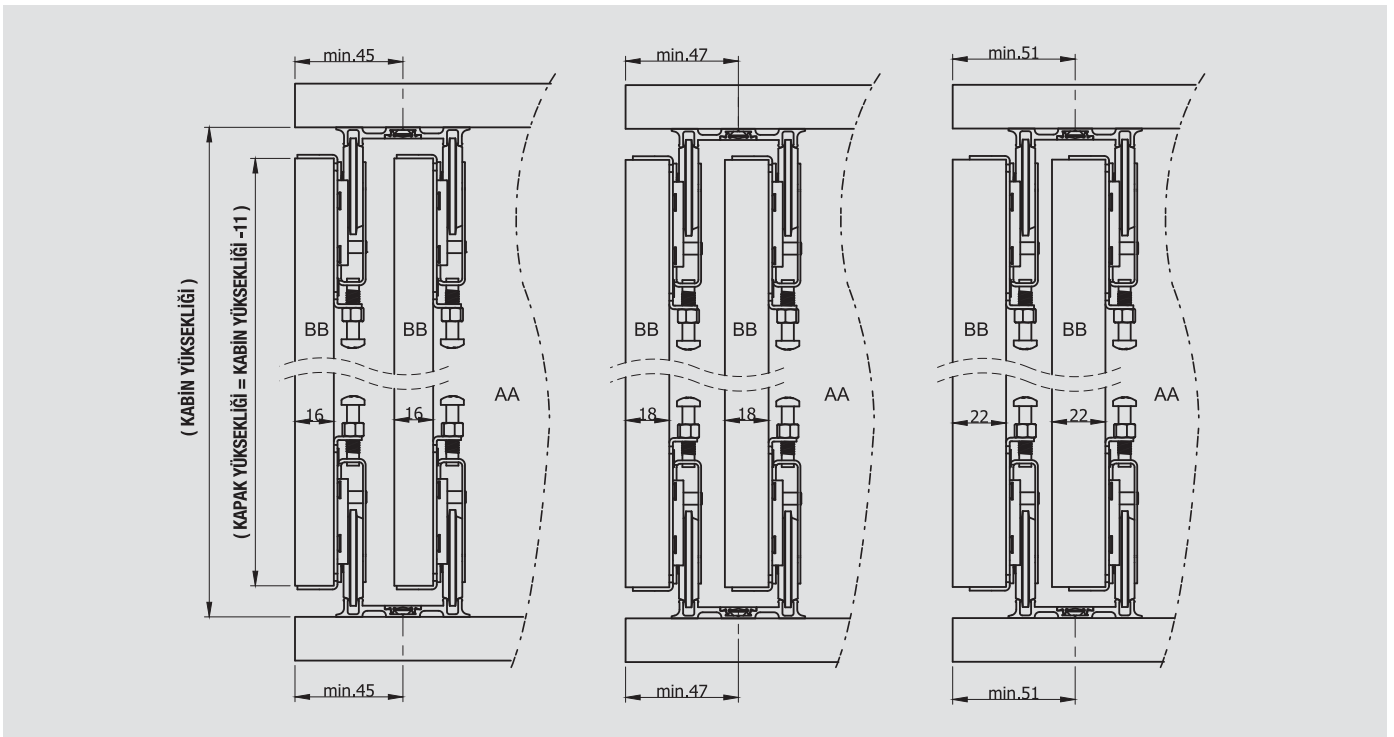

NOT: PARANTEZ İÇİNDEKİ ÖLÇÜLER "18mm" ve "22mm" KALINLIĞINDAKİ KAPAKLARDA DA GEÇERLİDİR.