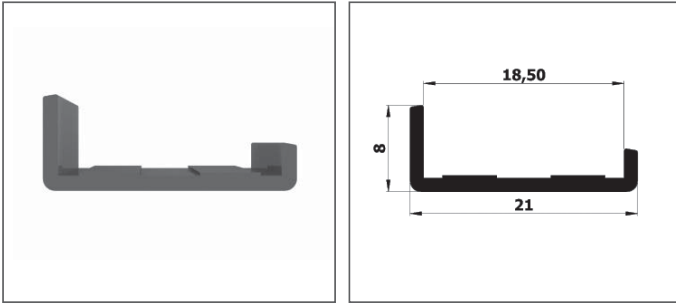

Kod	Ürün Tanımı	Birim	Ambalaj
1280185321250	Ahşap Kapak Alü. Y Kulp 18 mm Mat E	2,5 mt	12 Boy / Koli

Ahşap Sürme Kapak Kulp Profilleri

0.425 kg / mt

Ahşap Sürme Kapak Kulp Profilleri Düz Kanallı

Kod	Ürün Tanımı	Birim	Ambalaj
1280185421250	Ahşap Kapak Alü. Kulp Profilleri Düz Kanallı 18 mm Mat E	2,5 mt	24 Boy / Koli