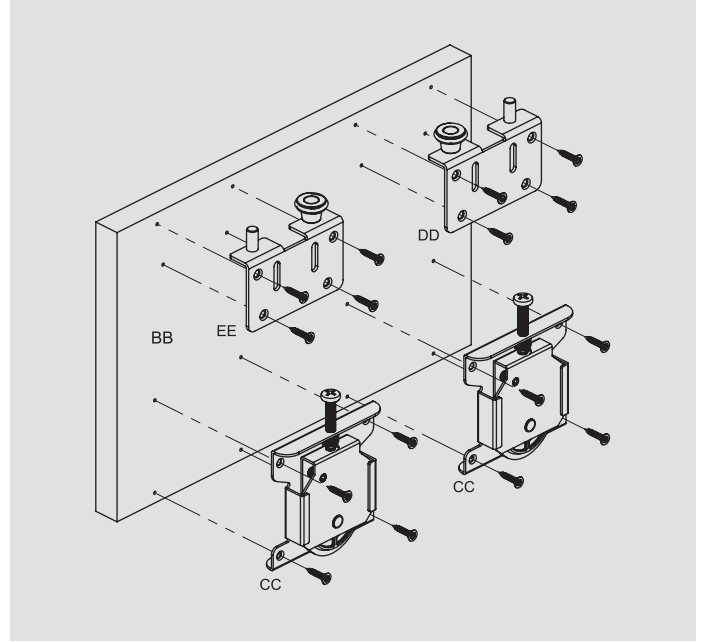

NOT: PARANTEZ İÇİNDEKİ ÖLÇÜLER "18mm" ve "22mm" KALINLIĞINDAKİ KAPAKLARDA DA GEÇERLİDİR.