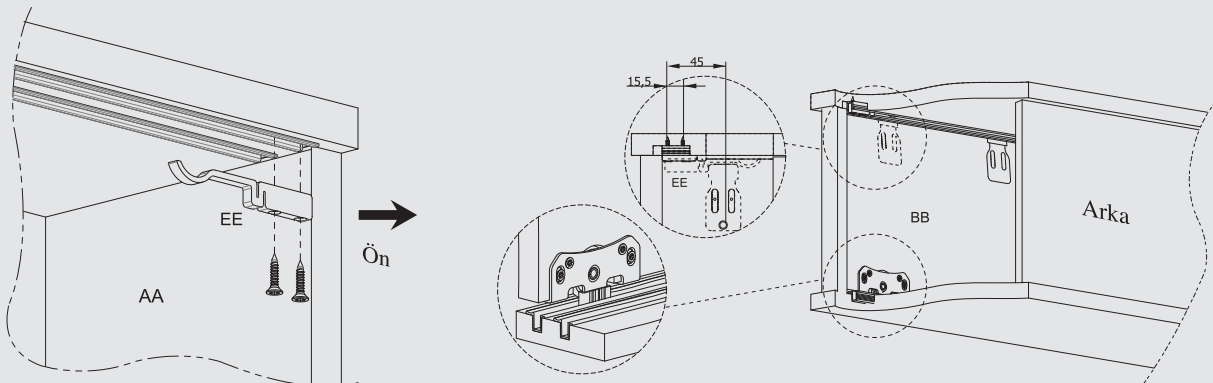

NOT: PARANTEZ İÇİNDEKİ ÖLÇÜLER "18mm" ve "22mm" KALINLIĞINDAKİ KAPAKLARDA DA GEÇERLİDİR.