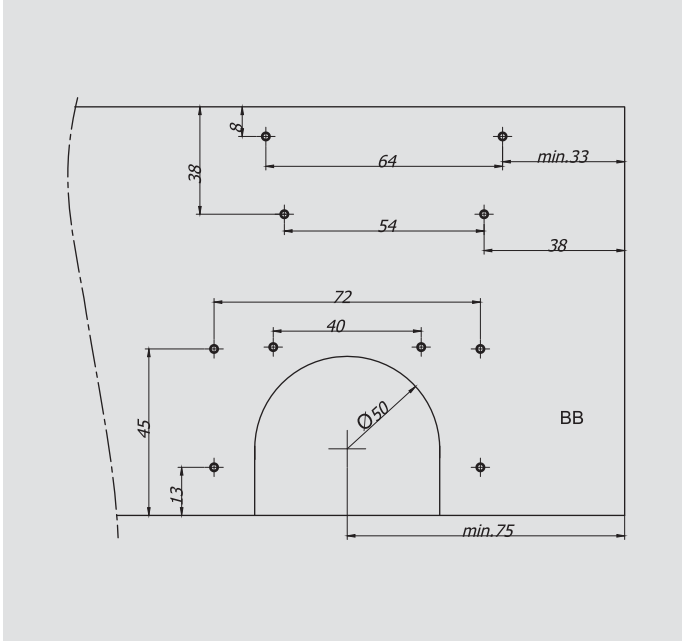

NOT: PARANTEZ İÇİNDEKİ ÖLÇÜLER "18mm" ve "22mm" KALINLIĞINDAKİ KAPAKLARDA DA GEÇERLİDİR.