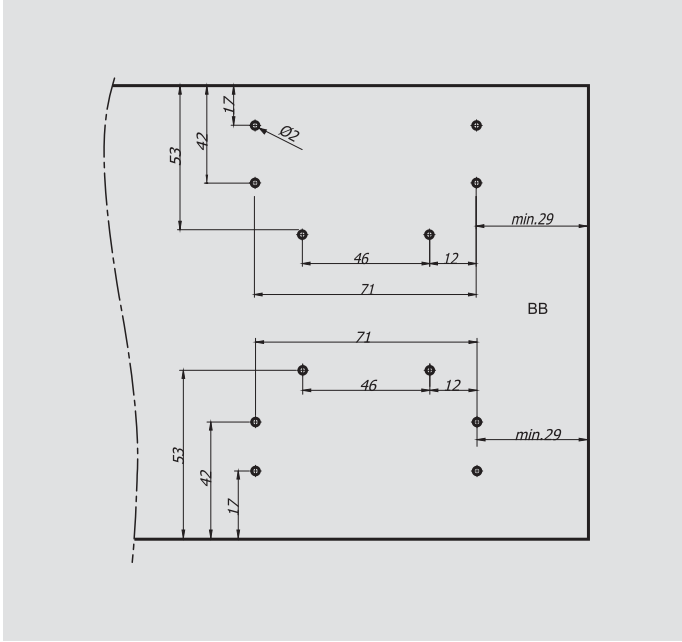

NOT: PARANTEZ İÇİNDEKİ ÖLÇÜLER "18mm" ve "22mm" KALINLIĞINDAKİ KAPAKLARDA DA GEÇERLİDİR.