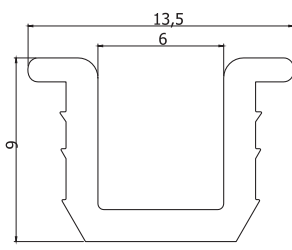

Ahşap Sürme Kapak Ray Profilleri

0,114 kg / mt
30, 45, 60 kg Alü. Tekli
Üst Ray