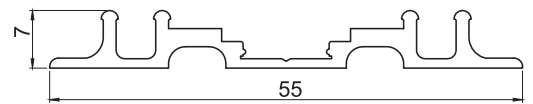

0,328 kg / mt
60, 80 kg Alü. Lüks
Çiftli Dişi Alt Ray