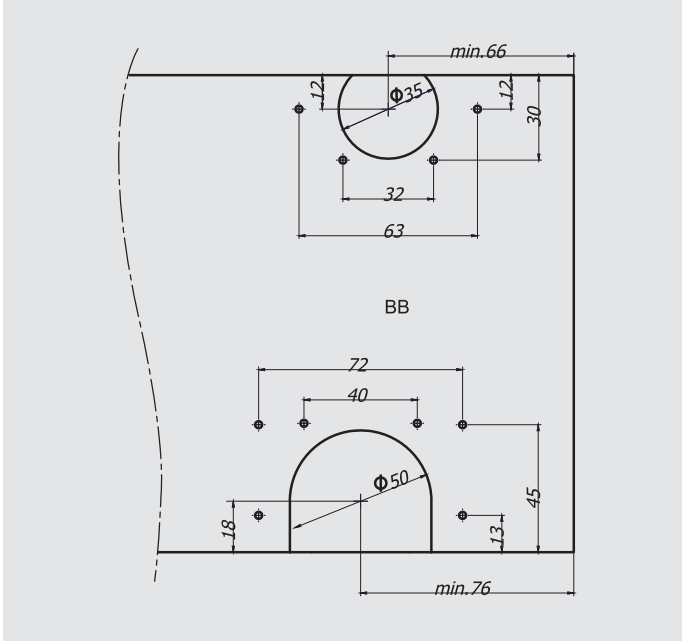

NOT: PARANTEZ İÇİNDEKİ ÖLÇÜLER "18mm" ve "22mm" KALINLIĞINDAKİ KAPAKLARDA DA GEÇERLİDİR.