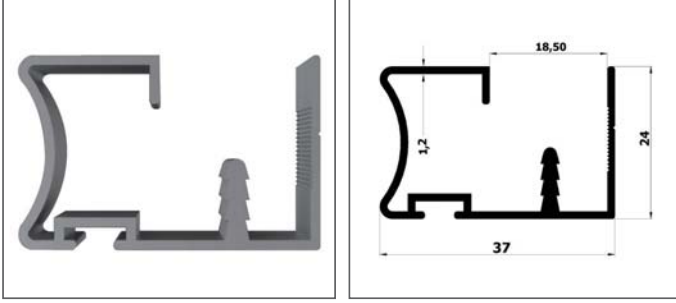

Ahşap Sürme Kapak Kulp Profilleri

0.425 kg / mt

Ahşap Sürme Kapak Kulp Profilleri Düz Kanallı

Kod	Ürün Tanımı	Birim	Ambalaj
1280185421250	Ahşap Kapak Alü. Kulp Profilleri Düz Kanallı 18 mm Mat E	2,5 mt	24 Boy / Koli