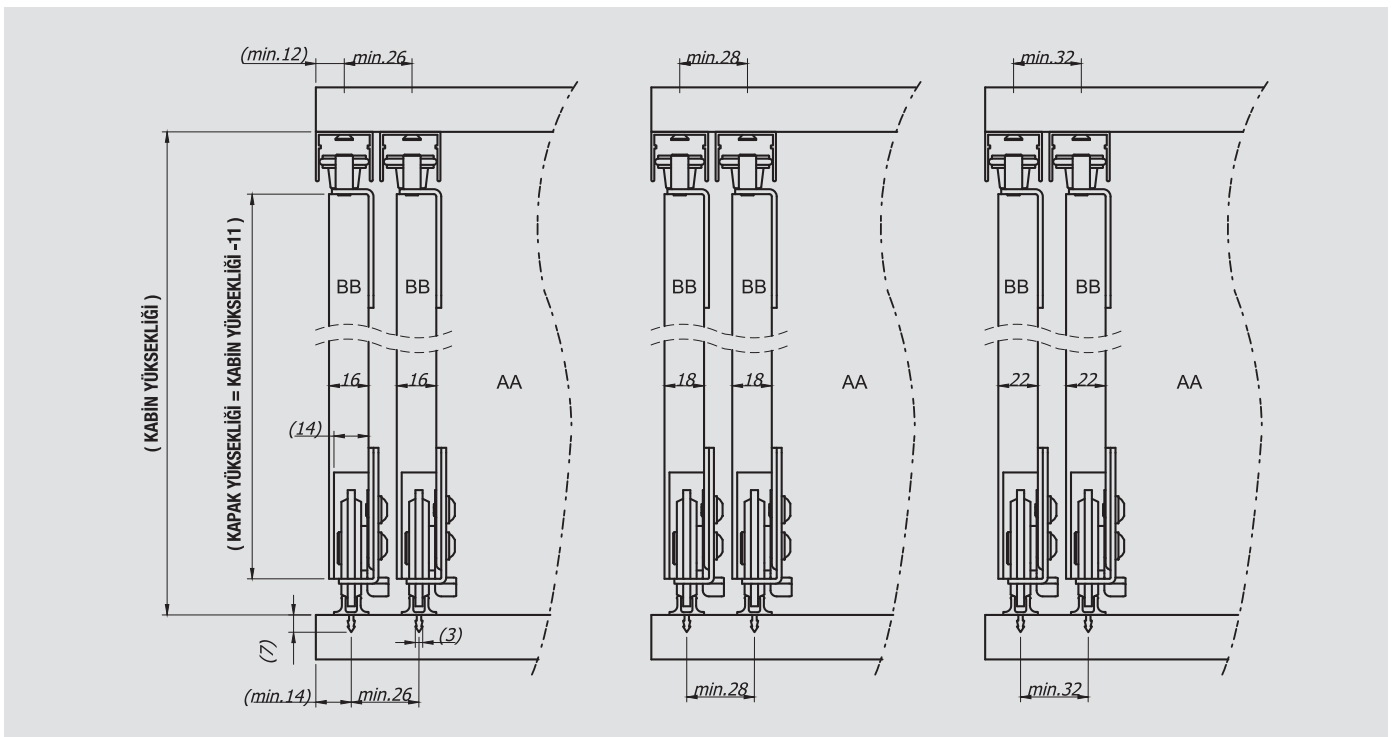

NOT: PARANTEZ İÇİNDEKİ ÖLÇÜLER "18mm" ve "22mm" KALINLIĞINDAKİ KAPAKLARDA DA GEÇERLİDİR.