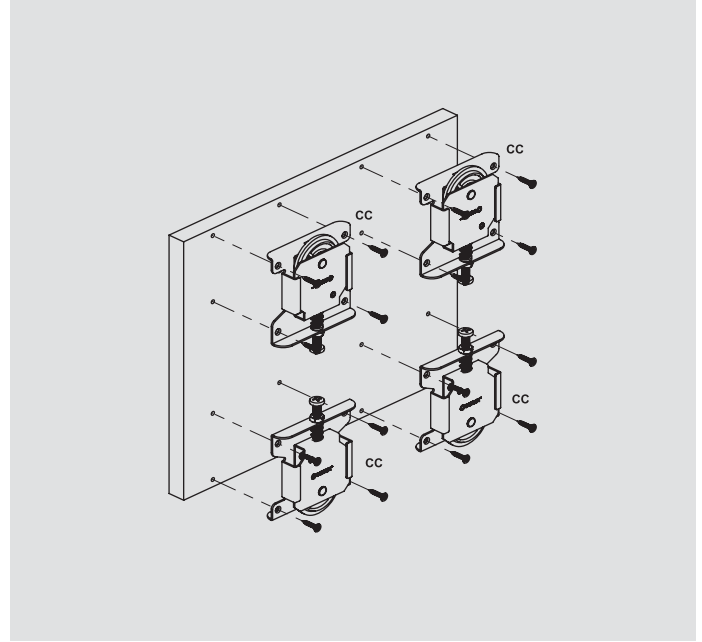

NOT: PARANTEZ İÇİNDEKİ ÖLÇÜLER "18mm" ve "22mm" KALINLIĞINDAKİ KAPAKLARDA DA GEÇERLİDİR.