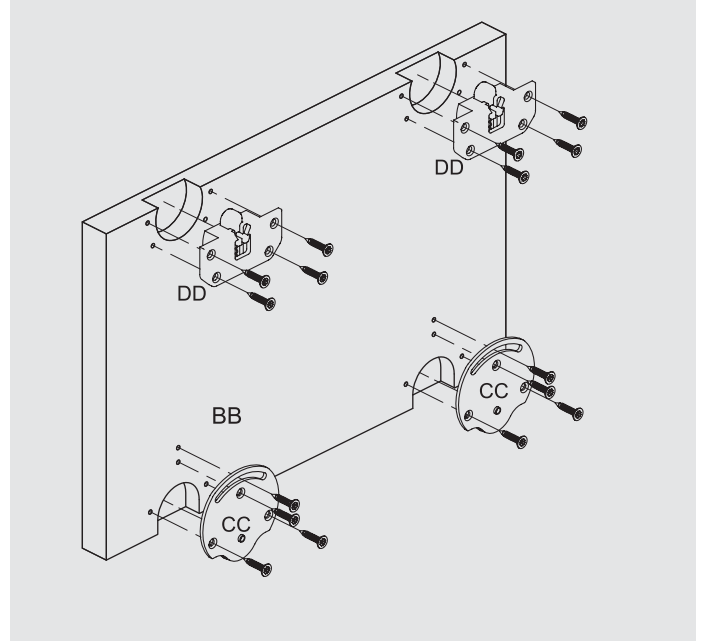

NOT: PARANTEZ İÇİNDEKİ ÖLÇÜLER "18mm" ve "22mm" KALINLIĞINDAKİ KAPAKLARDA DA GEÇERLİDİR.