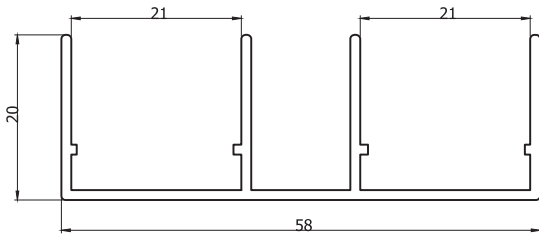

0,442 kg / mt
75, 80 kg Alü. Çiftli
Üst Ray