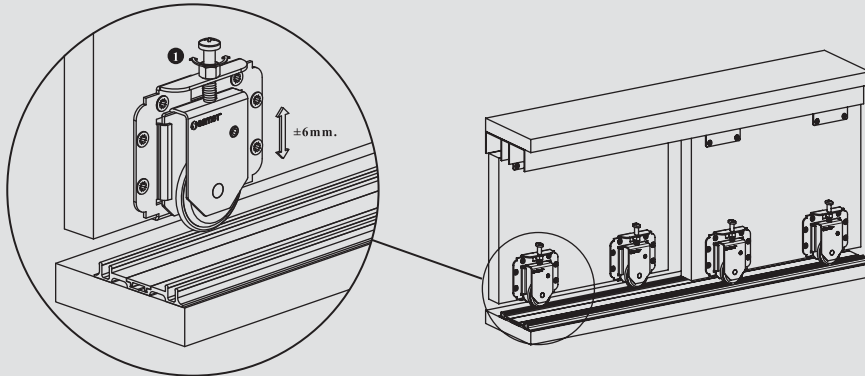

NOT: PARANTEZ İÇİNDEKİ ÖLÇÜLER "18mm" ve "22mm" KALINLIĞINDAKİ KAPAKLARDA DA GEÇERLİDİR.