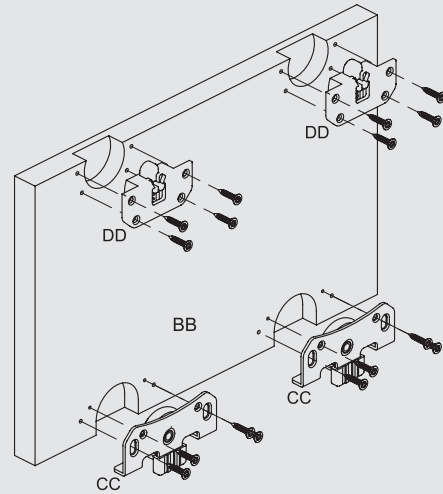

NOT: PARANTEZ İÇİNDEKİ ÖLÇÜLER "18mm" ve "22mm" KALINLIĞINDAKİ KAPAKLARDA DA GEÇERLİDİR.