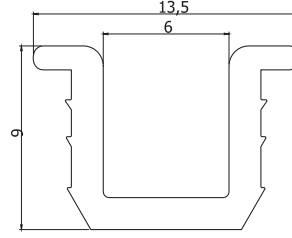

0,054 kg / mt
30, 45, 60 kg Pvc Tekli
Üst Ray