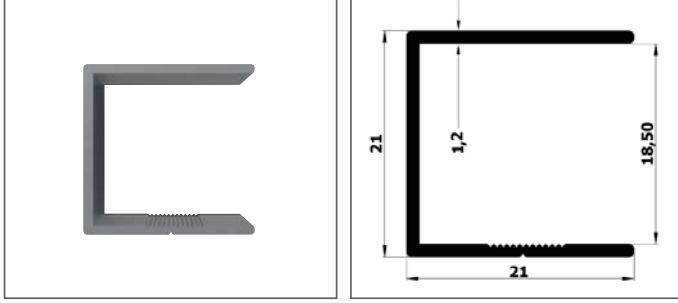

Ahşap Sürme Kapak Sistemleri

Ahşap Sürme Kapak Kulp Profilleri

0.1983 kg / mt

Ahşap Sürme Kapak Kulp Profilleri / Flat U

Kod	Ürün Tanımı	Birim	Ambalaj
1280185121250	Ahşap Kapak Alü. Kulp Profilleri Flat U 18 mm Mat E	2,5 mt	24 Boy / Koli