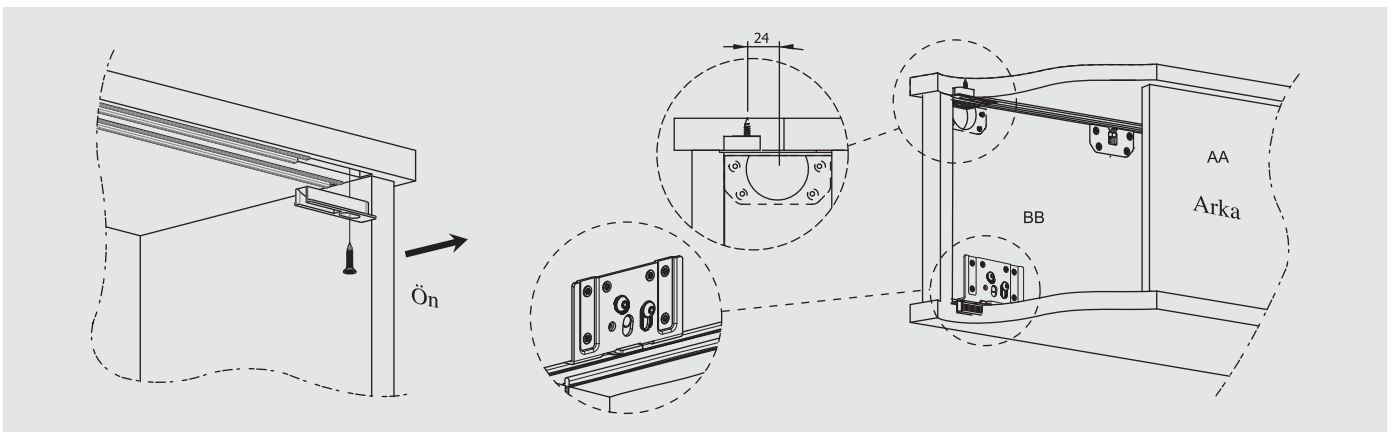

NOT: PARANTEZ İÇİNDEKİ ÖLÇÜLER "18mm" ve "22mm" KALINLIĞINDAKİ KAPAKLARDA DA GEÇERLİDİR.