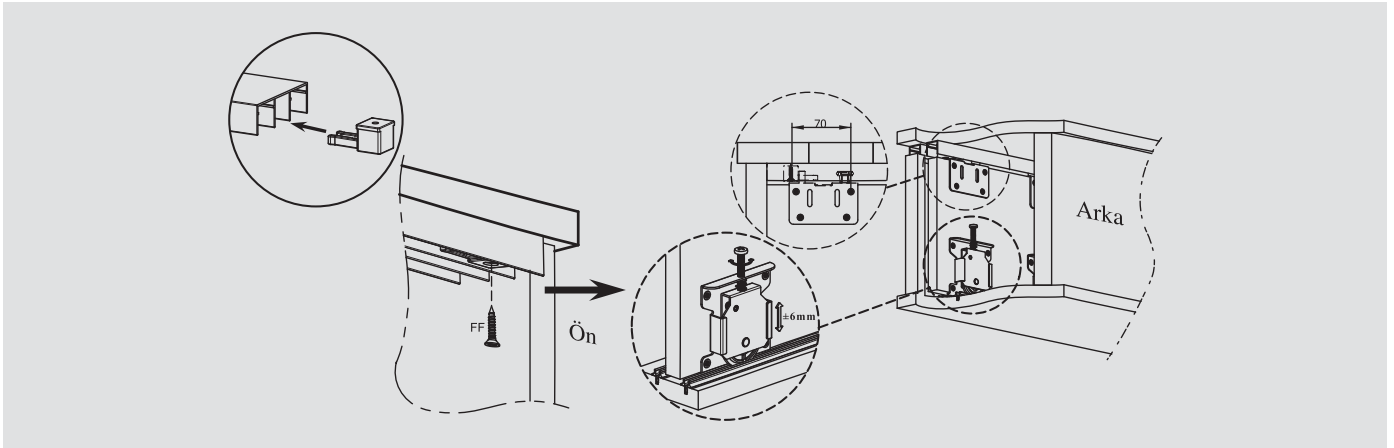

NOT: PARANTEZ İÇİNDEKİ ÖLÇÜLER "18mm" ve "22mm" KALINLIĞINDAKİ KAPAKLARDA DA GEÇERLİDİR.

SMT 75 AY

75 kg Ayarlı Sürme Kapak Sistemi

Özellikler

- 75 kg'a kadar ahşap kapaklar için
- Sessiz ve mükemmel çalışma
- Alt raylarda montaj hatalarını telafi etmek için ayarlı alt teker
- 6mm yukarı / aşağı ayar imkanı
- Fren sistemi