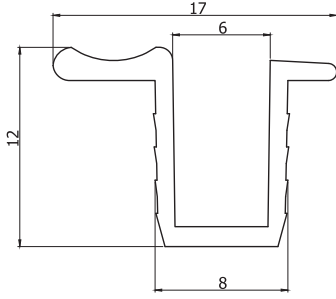

0,055 kg / mt
45 kg Pvc Tekli
Alt Ray