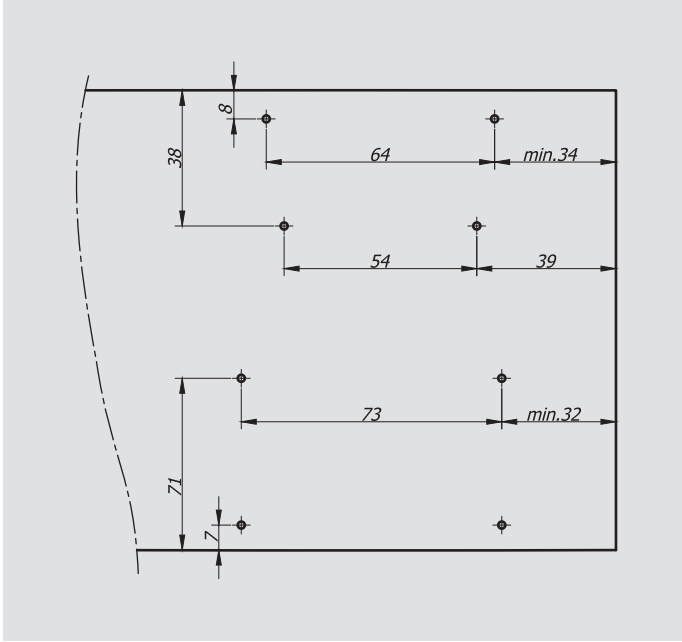

NOT: PARANTEZ İÇİNDEKİ ÖLÇÜLER "18mm" ve "22mm" KALINLIĞINDAKİ KAPAKLARDA DA GEÇERLİDİR.