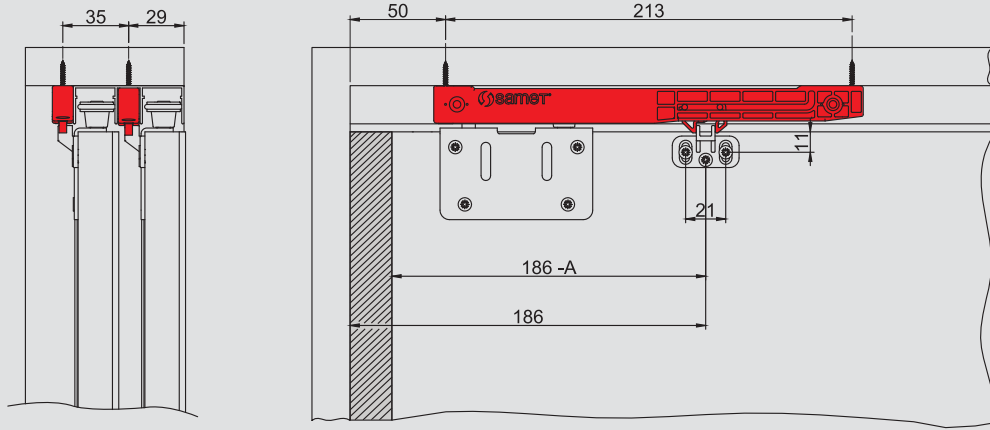

A mm	22mm	1mm	22mm	4mm	1mm	1,5mm	1,5mm
	Bombeli Y Boy Kulp	Kanallı Boy Kulp	İçbükey Kulp	Bombeli U Boy Kulp	Düz U Kulp	Kanallı Kenar Çıtası	Düz Kenar Çıtası
KULP MODELLERİ							

NOT: PARANTEZ İÇİNDEKİ ÖLÇÜLER "18mm" ve "22mm" KALINLIĞINDAKİ KAPAKLARDA DA GEÇERLİDİR.