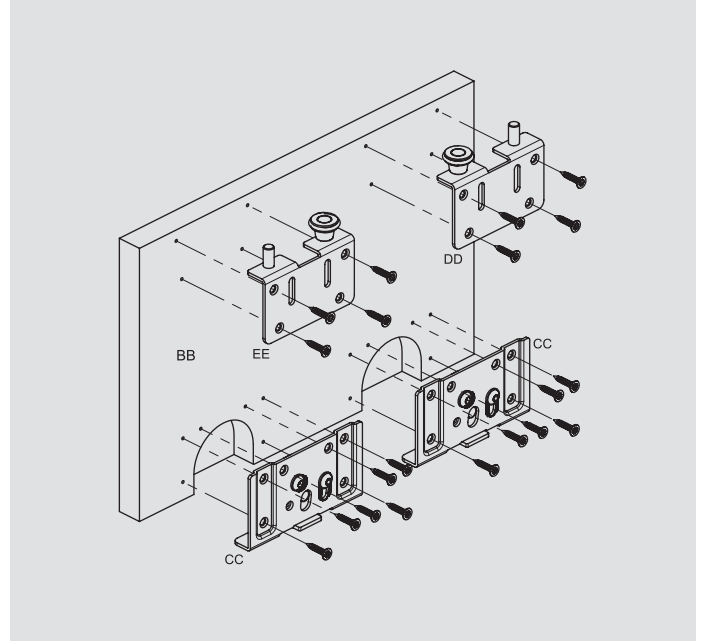

NOT: PARANTEZ İÇİNDEKİ ÖLÇÜLER "18mm" ve "22mm" KALINLIĞINDAKİ KAPAKLARDA DA GEÇERLİDİR.