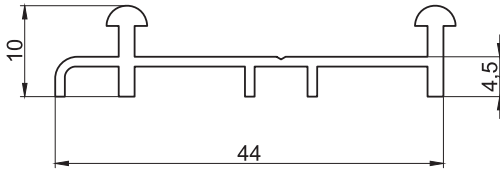

0,271 kg / mt
60, 80 kg Alü. Eko. Çiftli
Erkek Alt Ray