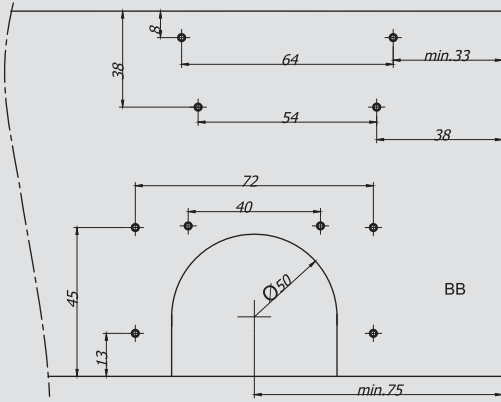

A mm	22mm	1mm	22mm	4mm	1mm	1,5mm	1,5mm
	Bombeli Y Boy Kulp	Kanalı Boy Kulp	İçbükey Kulp	Bombeli U Boy Kulp	Düz U Kulp	Kanalı Kenar Çıtası	Düz Kenar Çıtası
KULP MODELLERİ							

NOT: PARANTEZ İÇİNDEKİ ÖLÇÜLER "18mm" ve "22mm" KALINLIĞINDAKİ KAPAKLARDA DA GEÇERLİDİR.