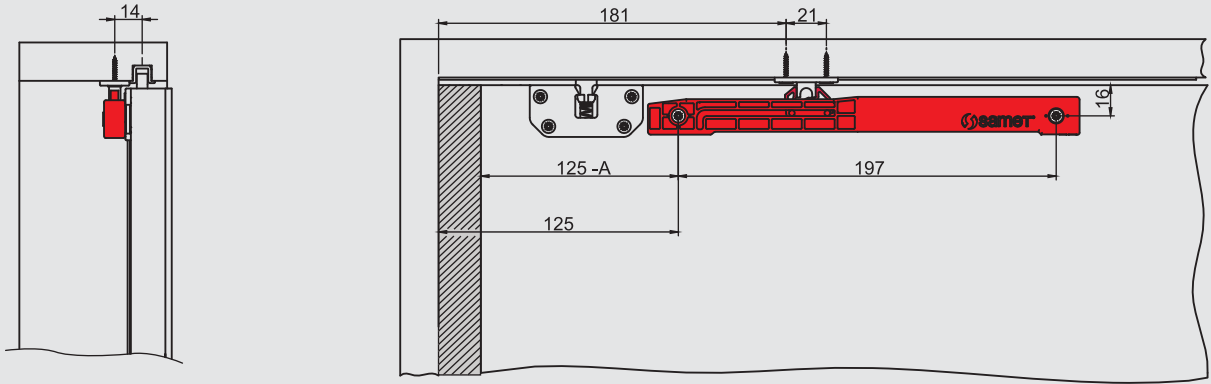

A mm	22mm	1mm	22mm	4mm	1mm	1,5mm	1,5mm
	Bombeli Y Boy Kulp	Kanalı Boy Kulp	İçbükey Kulp	Bombeli U Boy Kulp	Düz U Kulp	Kanalı Kenar Çıtası	Düz Kenar Çıtası
KULP MODELLERİ							

NOT: PARANTEZ İÇİNDEKİ ÖLÇÜLER "18mm" ve "22mm" KALINLIĞINDAKİ KAPAKLARDA DA GEÇERLİDİR.