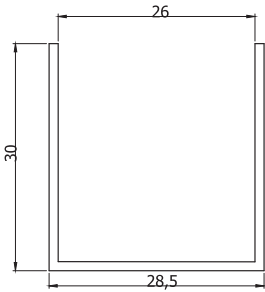

0,280 kg / mt
70 kg Alü. Tekli
Üst Ray