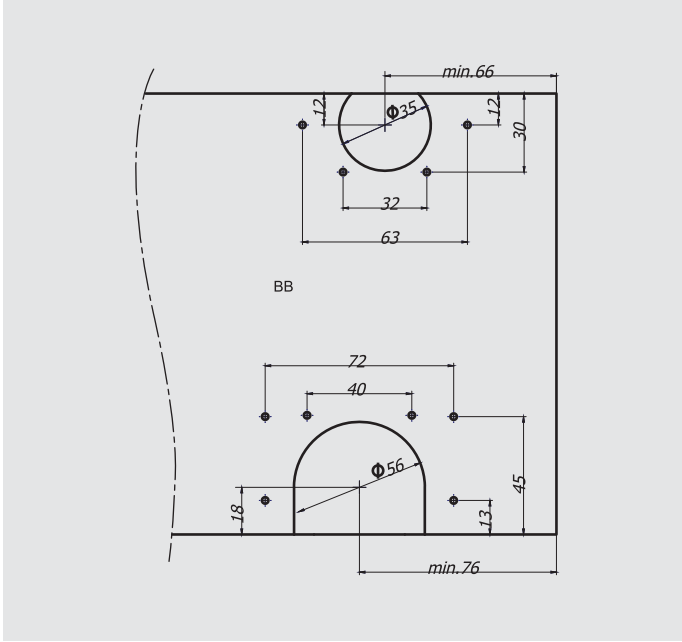

NOT: PARANTEZ İÇİNDEKİ ÖLÇÜLER "18mm" ve "22mm" KALINLIĞINDAKİ KAPAKLARDA DA GEÇERLİDİR.