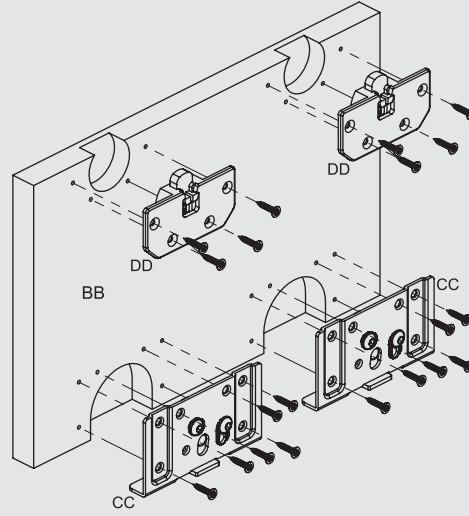

NOT: PARANTEZ İÇİNDEKİ ÖLÇÜLER "18mm" ve "22mm" KALINLIĞINDAKİ KAPAKLARDA DA GEÇERLİDİR.