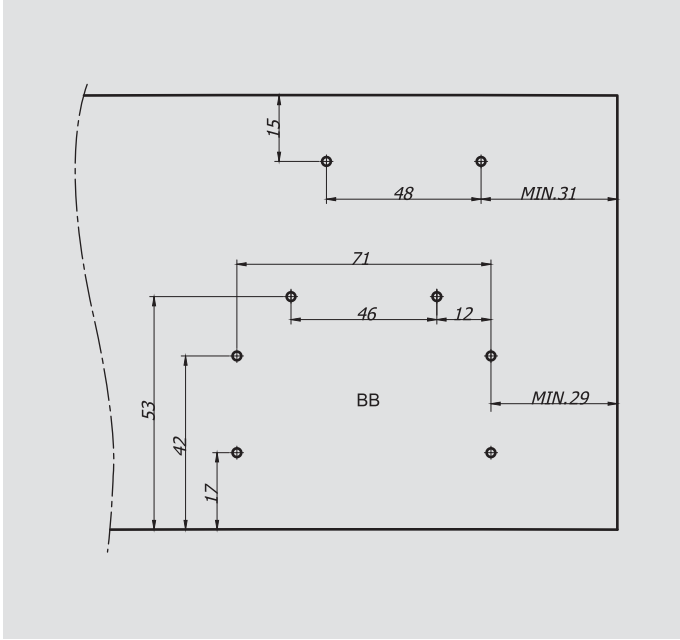

NOT: PARANTEZ İÇİNDEKİ ÖLÇÜLER "18mm" ve "22mm" KALINLIĞINDAKİ KAPAKLARDA DA GEÇERLİDİR.