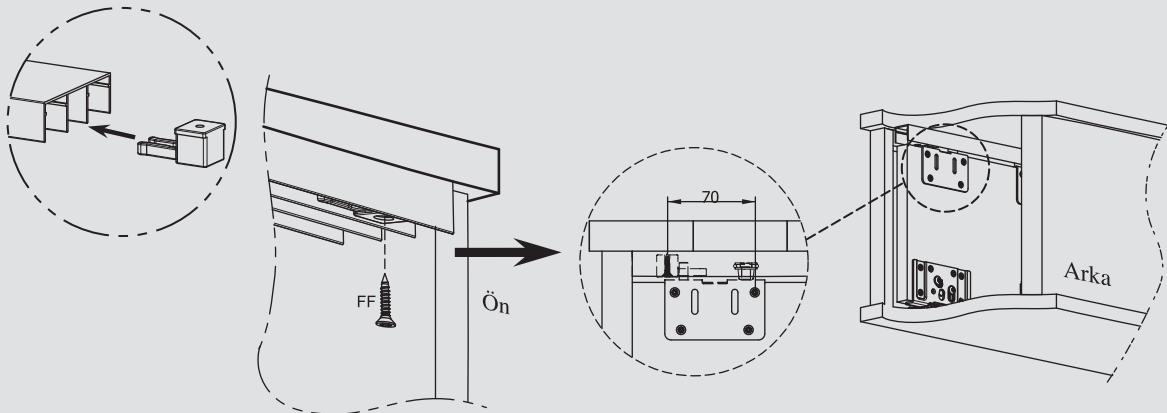

NOT: PARANTEZ İÇİNDEKİ ÖLÇÜLER "18mm" ve "22mm" KALINLIĞINDAKİ KAPAKLARDA DA GEÇERLİDİR.