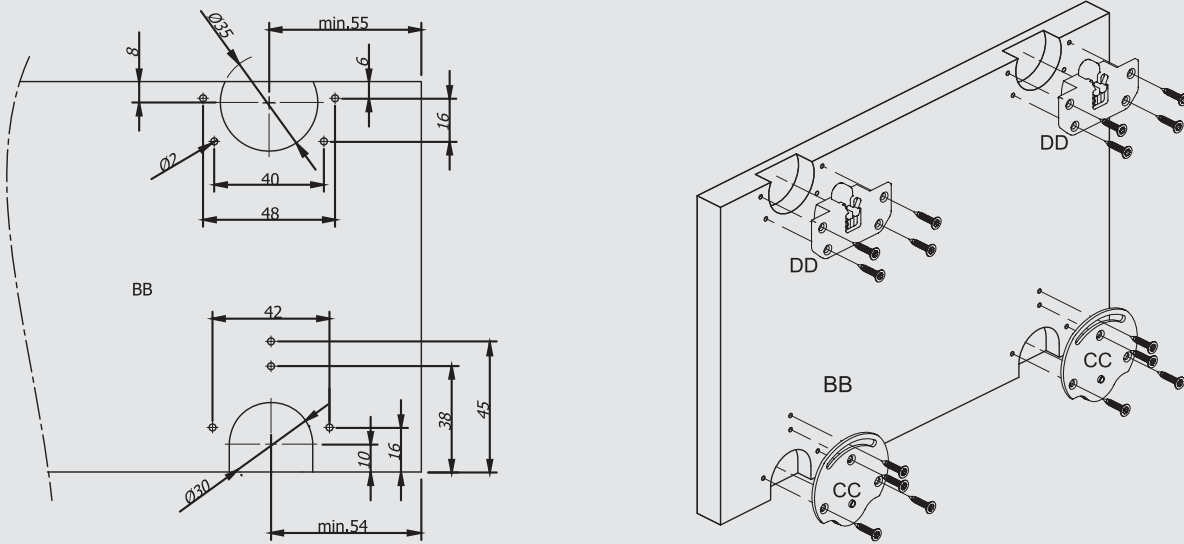

NOT: PARANTEZ İÇİNDEKİ ÖLÇÜLER "18mm" ve "22mm" KALINLIĞINDAKİ KAPAKLARDA DA GEÇERLİDİR.