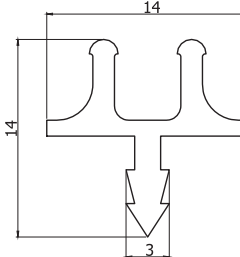

0,132 kg / mt
60, 70, 75, 80 kg Alü. Tekli
Dişi Alt Ray