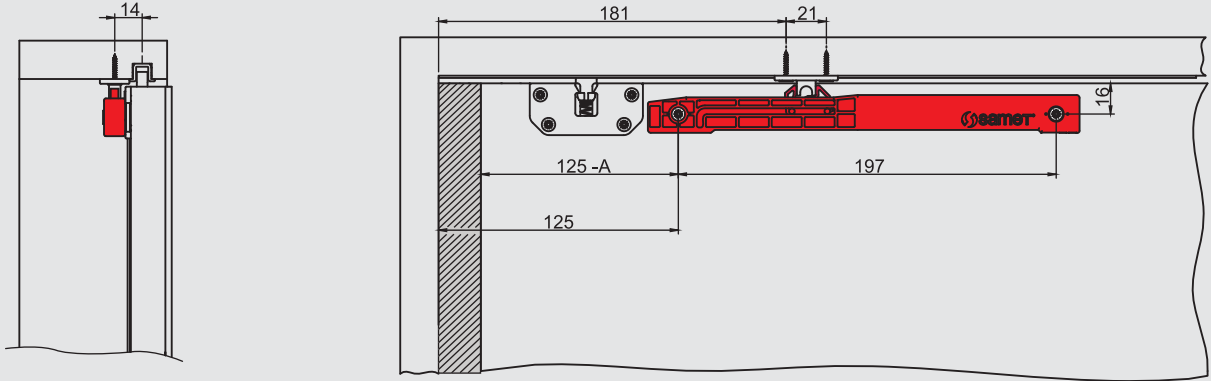

A mm	22mm	1mm	22mm	4mm	1mm	1,5mm	1,5mm
	Bombeli Y Boy Kulp	Kanallı Boy Kulp	İçbükey Kulp	Bombeli U Boy Kulp	Düz U Kulp	Kanallı Kenar Çıtası	Düz Kenar Çıtası
KULP MODELLERİ