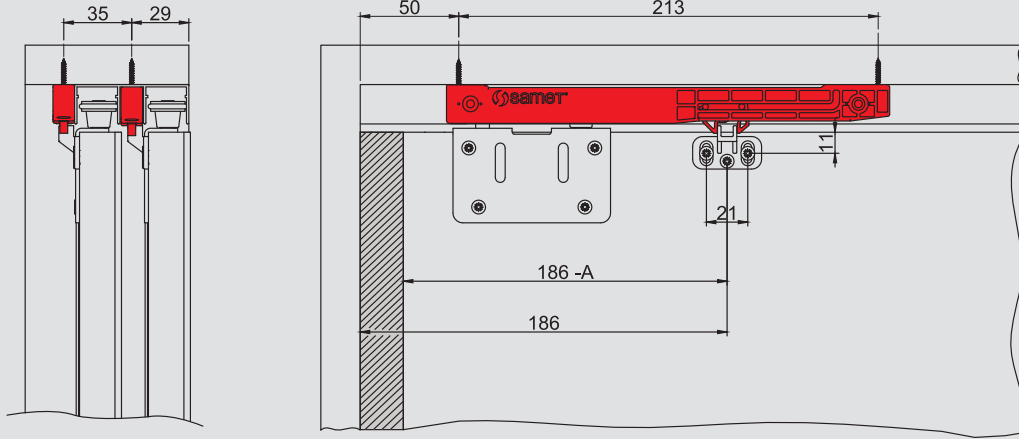

A mm	22mm	1mm	22mm	4mm	1mm	1,5mm	1,5mm
	Bombeli Y Boy Kulp	Kanalı Boy Kulp	İçbükey Kulp	Bombeli U Boy Kulp	Düz U Kulp	Kanalı Kenar Çıtası	Düz Kenar Çıtası
KULP MODELLERİ