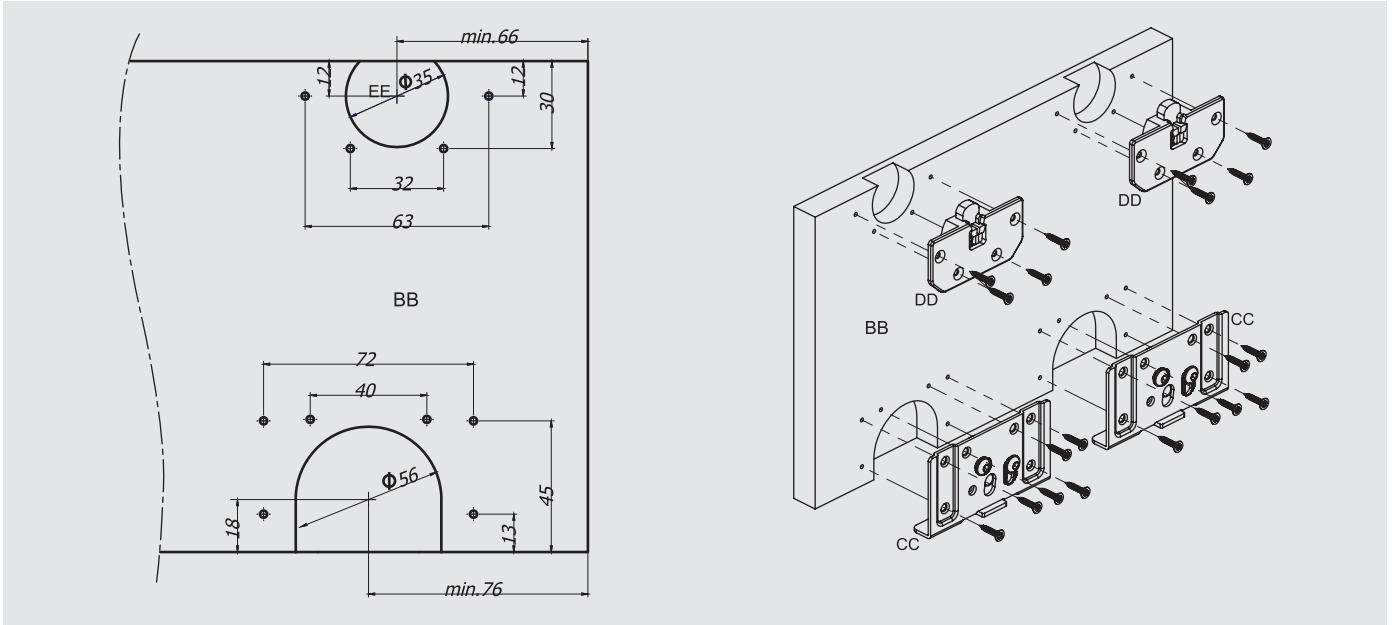

NOT: PARANTEZ İÇİNDEKİ ÖLÇÜLER "18mm" ve "22mm" KALINLIĞINDAKİ KAPAKLARDA DA GEÇERLİDİR.