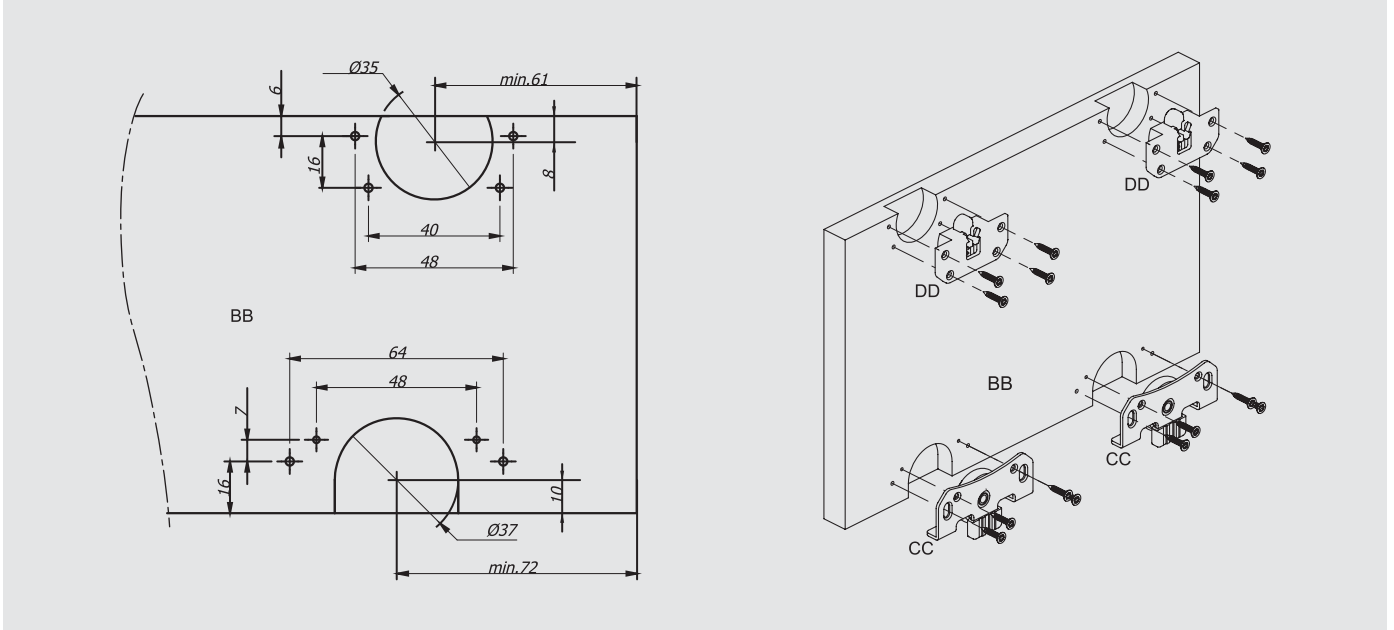

NOT: PARANTEZ İÇİNDEKİ ÖLÇÜLER "18mm" ve "22mm" KALINLIĞINDAKİ KAPAKLARDA DA GEÇERLİDİR.