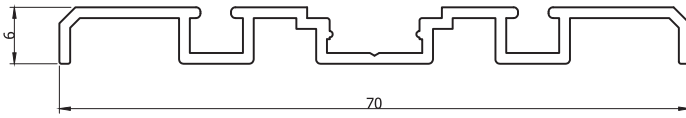

Ahşap Sürme Kapak Ray Profilleri

0,369 kg / mt
70, 75 kg Alü. Flat Serisi
Lüks Çiftli Dişi Alt Ray