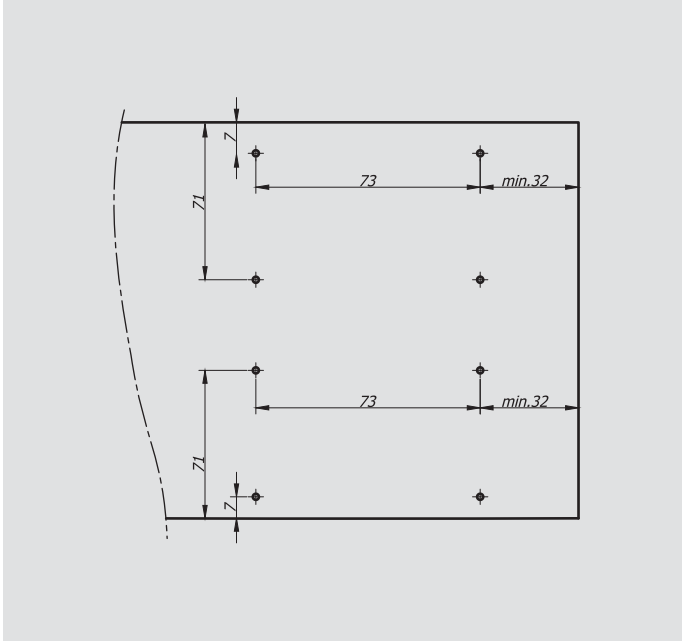

NOT: PARANTEZ İÇİNDEKİ ÖLÇÜLER "18mm" ve "22mm" KALINLIĞINDAKİ KAPAKLARDA DA GEÇERLİDİR.

SMT 80 AY

80 kg Ayarlı Sürme Kapak Sistemi

Özellikler

- 80 kg'a kadar ağır ahşap kapaklar için
- Sessiz ve mükemmel çalışma
- 6mm yukarı / aşağı ayar imkanı