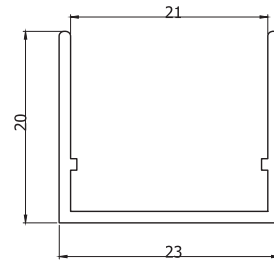

0,200 kg / mt
75, 80 kg Alü. Tekli
Üst Ray