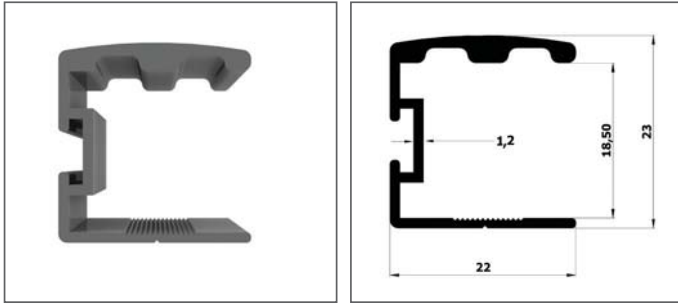

Ahşap Sürme Kapak Sistemleri

Ahşap Sürme Kapak Kulp Profilleri

0.1983 kg / mt

Ahşap Sürme Kapak Kulp Profilleri / Flat U

Kod	Ürün Tanımı	Birim	Ambalaj
1280185121250	Ahşap Kapak Alü. Kulp Profilleri Flat U 18 mm Mat E	2,5 mt	24 Boy / Koli