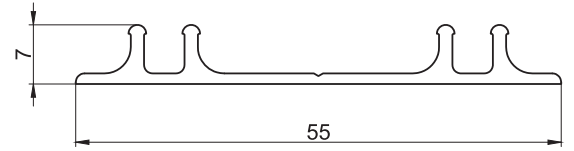

0,291 kg / mt
60, 80 kg Alü. Eko. Çiftli
Dişi Alt Ray