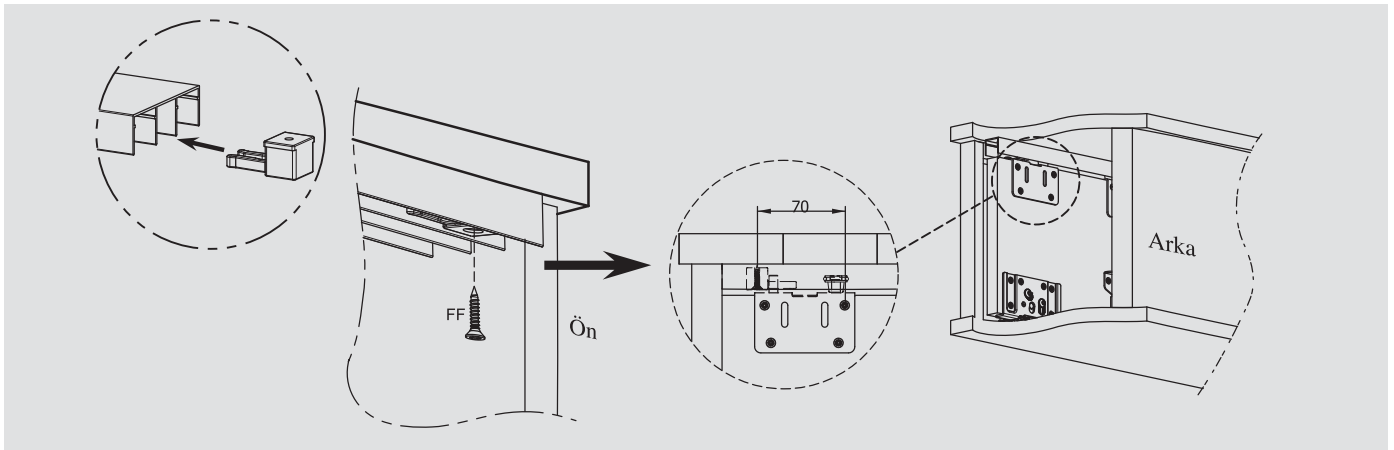

NOT: PARANTEZ İÇİNDEKİ ÖLÇÜLER "18mm" ve "22mm" KALINLIĞINDAKİ KAPAKLARDA DA GEÇERLİDİR.