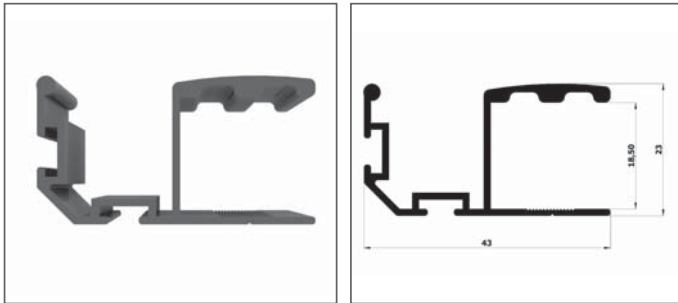

0.454 kg / mt

Ahşap Sürme Kapak Y Kulp Profilleri

Kod	Ürün Tanımı	Birim	Ambalaj
1280185321250	Ahşap Kapak Alü. Y Kulp 18 mm Mat E	2,5 mt	12 Boy / Koli