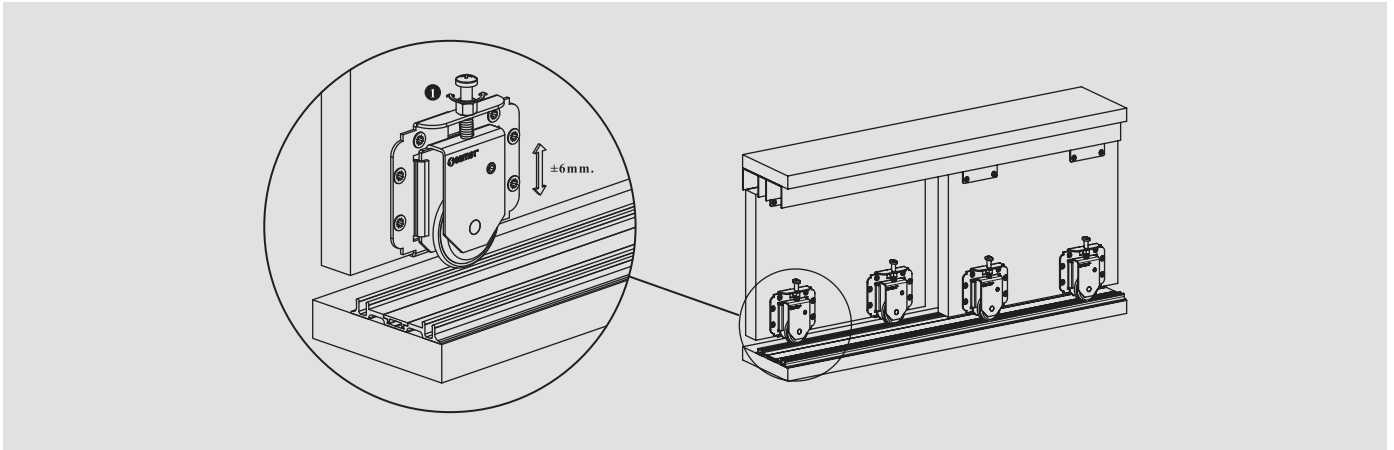

NOT: PARANTEZ İÇİNDEKİ ÖLÇÜLER "18mm" ve "22mm" KALINLIĞINDAKİ KAPAKLARDA DA GEÇERLİDİR.