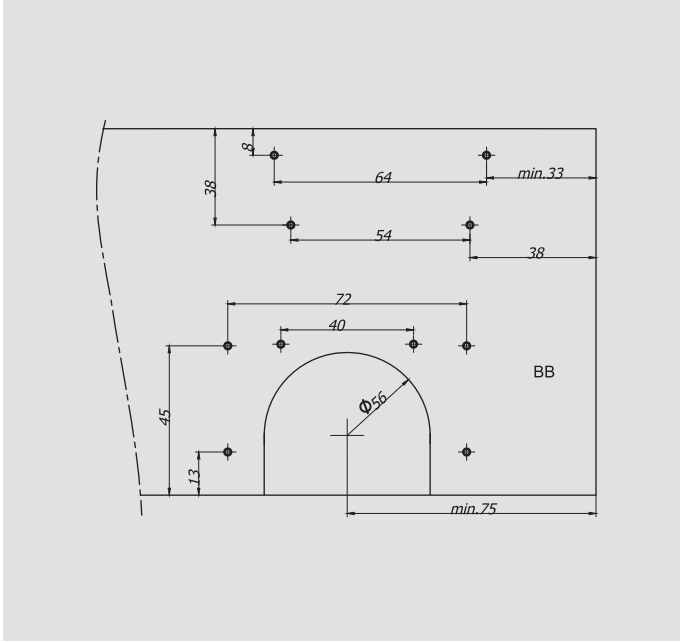

NOT: PARANTEZ İÇİNDEKİ ÖLÇÜLER "18mm" ve "22mm" KALINLIĞINDAKİ KAPAKLARDA DA GEÇERLİDİR.