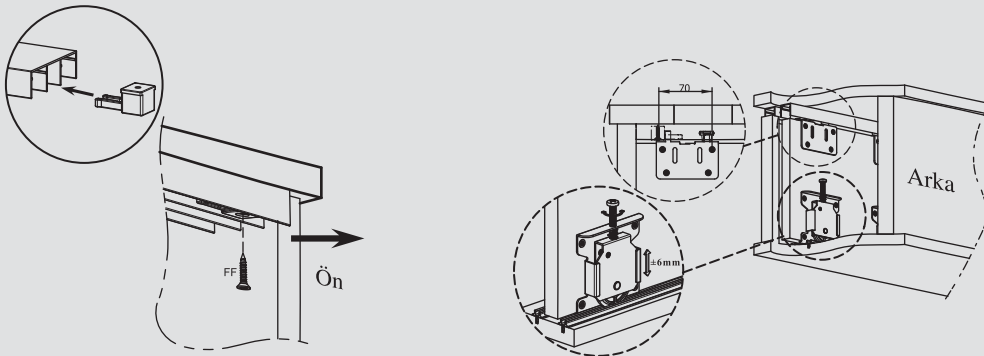

NOT: PARANTEZ İÇİNDEKİ ÖLÇÜLER "18mm" ve "22mm" KALINLIĞINDAKİ KAPAKLARDA DA GEÇERLİDİR.