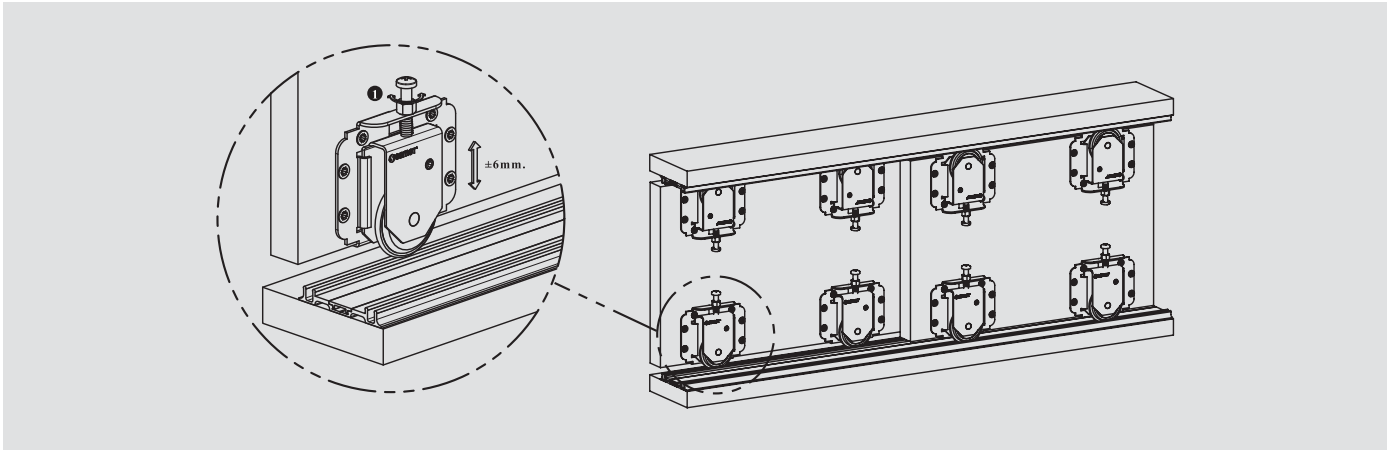

NOT: PARANTEZ İÇİNDEKİ ÖLÇÜLER "18mm" ve "22mm" KALINLIĞINDAKİ KAPAKLARDA DA GEÇERLİDİR.