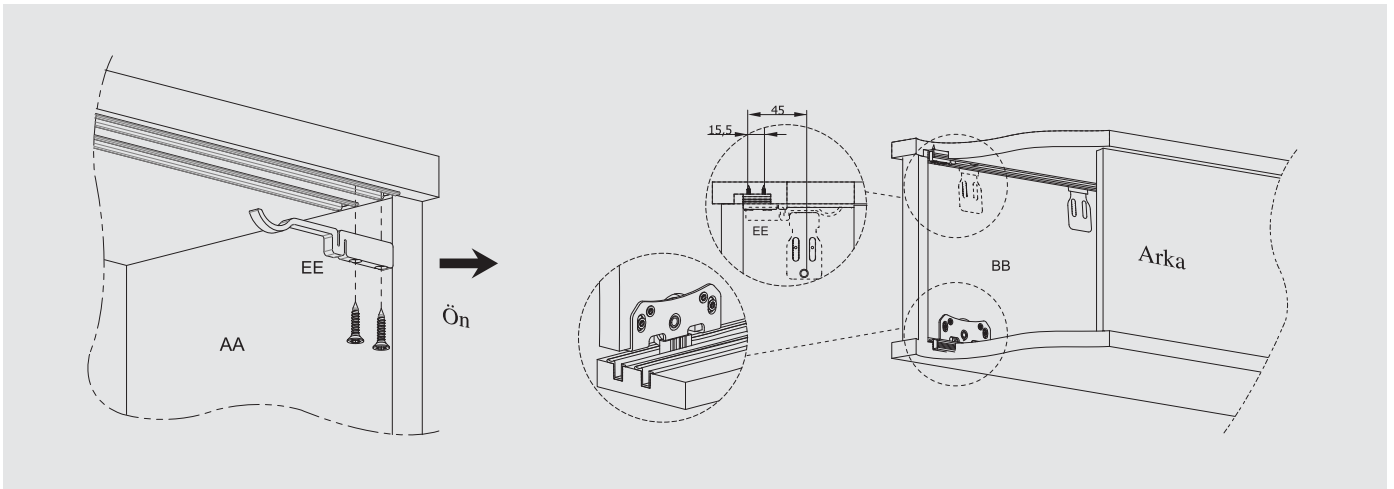

NOT: PARANTEZ İÇİNDEKİ ÖLÇÜLER "18mm" ve "22mm" KALINLIĞINDAKİ KAPAKLARDA DA GEÇERLİDİR.