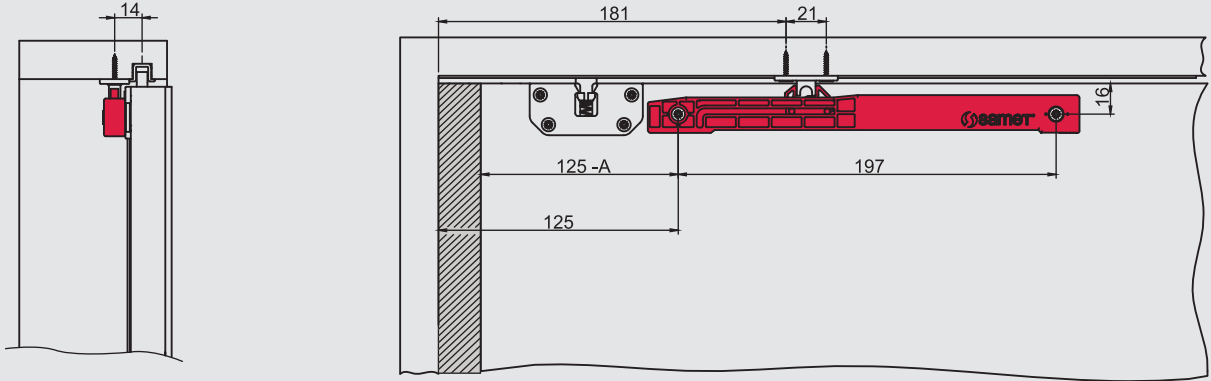

A mm	22mm	1mm	22mm	4mm	1mm	1,5mm	1,5mm
	Bombeli Y Boy Kulp	Kanalı Boy Kulp	İçbükey Kulp	Bombeli U Boy Kulp	Düz U Kulp	Kanalı Kenar Çıtası	Düz Kenar Çıtası
KULP MODELLERİ