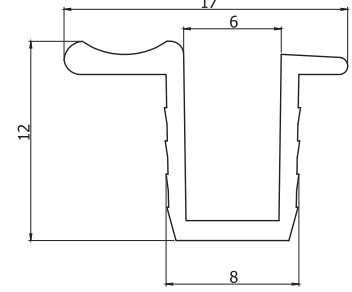

0,116 kg / mt
45 kg Alü. Tekli
Alt Ray