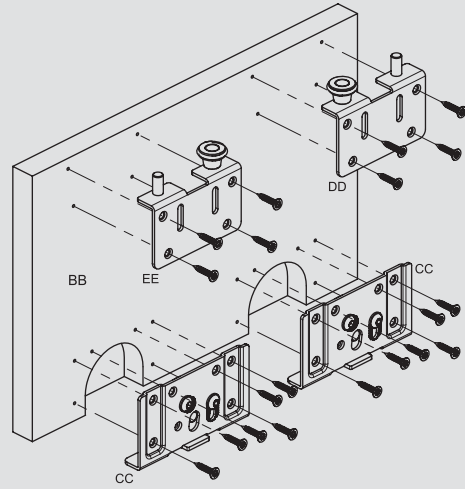

NOT: PARANTEZ İÇİNDEKİ ÖLÇÜLER "18mm" ve "22mm" KALINLIĞINDAKİ KAPAKLARDA DA GEÇERLİDİR.