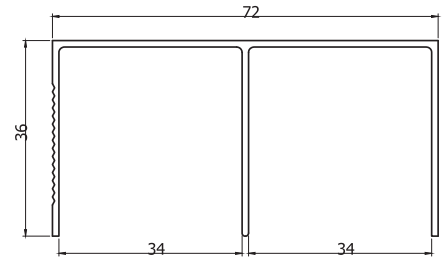

0,565 kg / mt
70 kg Alü. Flat Serisi
Çiftli Üst Ray