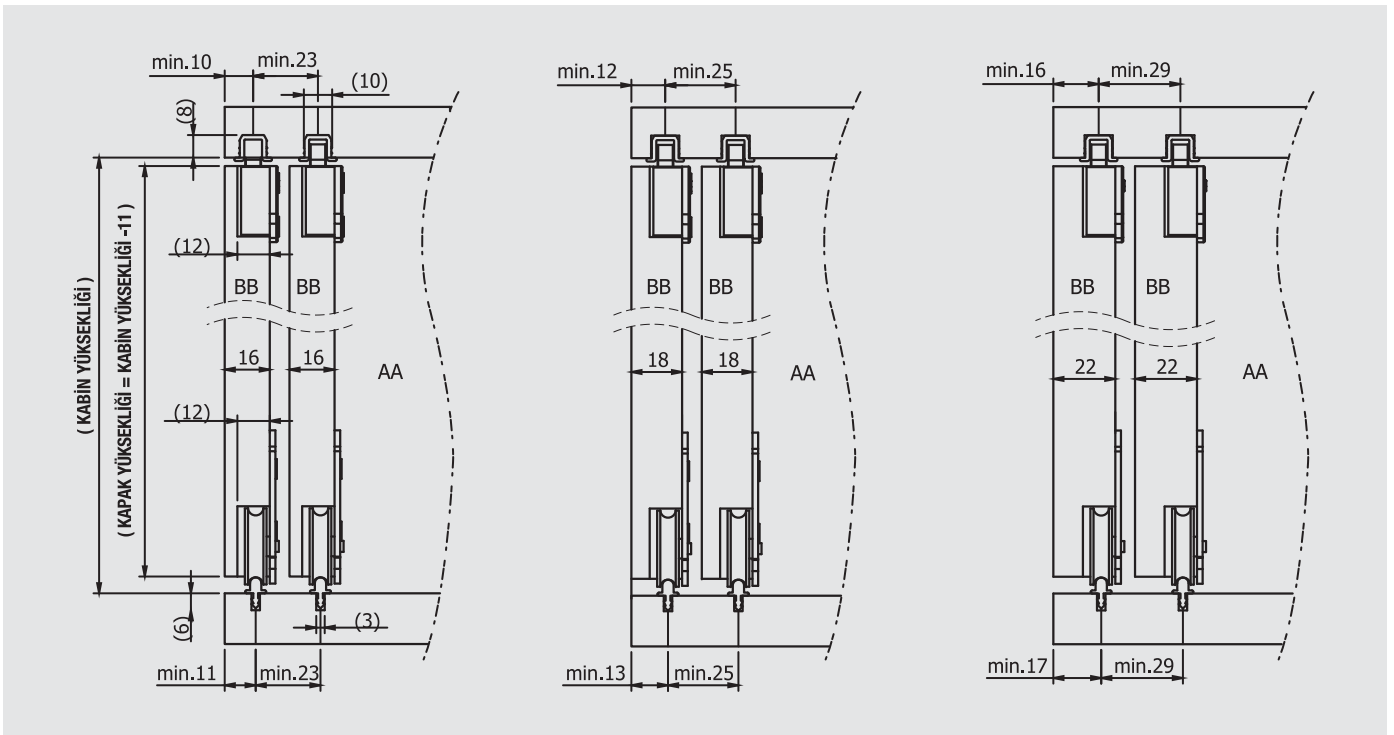

NOT: PARANTEZ İÇİNDEKİ ÖLÇÜLER "18mm" ve "22mm" KALINLIĞINDAKİ KAPAKLARDA DA GEÇERLİDİR.