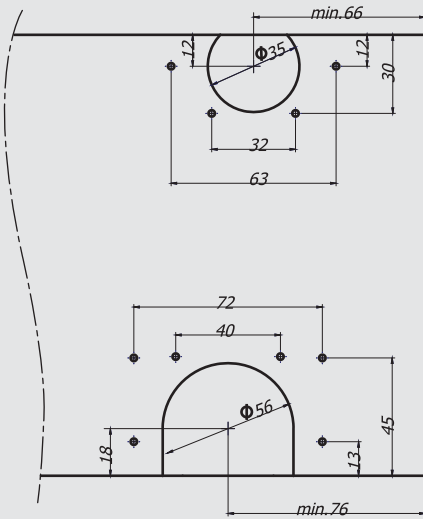

NOT: PARANTEZ İÇİNDEKİ ÖLÇÜLER "18mm" ve "22mm" KALINLIĞINDAKİ KAPAKLARDA DA GEÇERLİDİR.