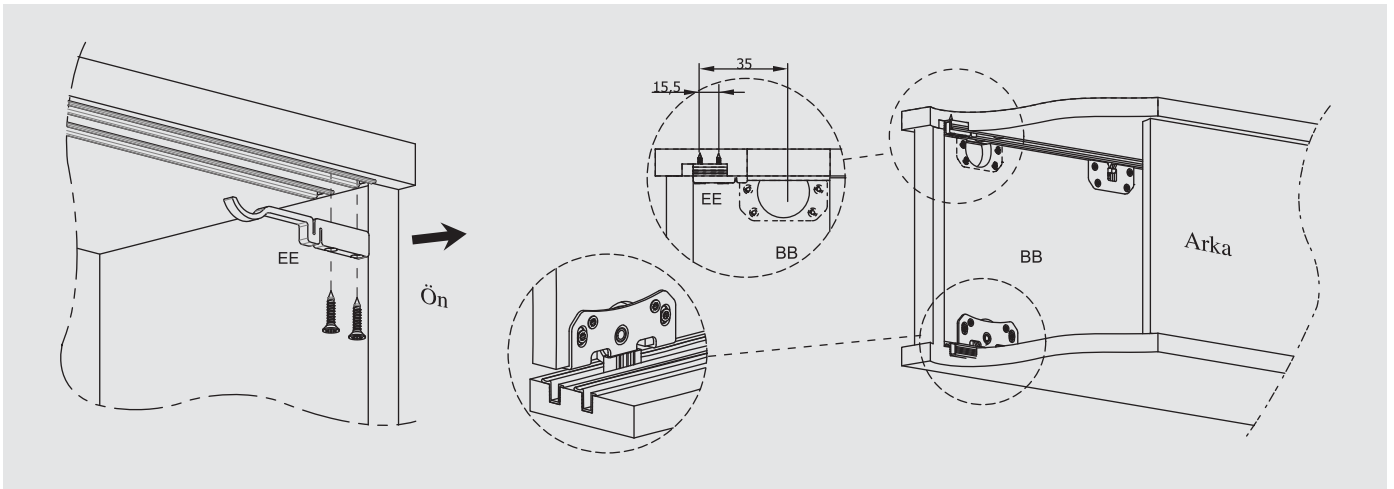

NOT: PARANTEZ İÇİNDEKİ ÖLÇÜLER "18mm" ve "22mm" KALINLIĞINDAKİ KAPAKLARDA DA GEÇERLİDİR.