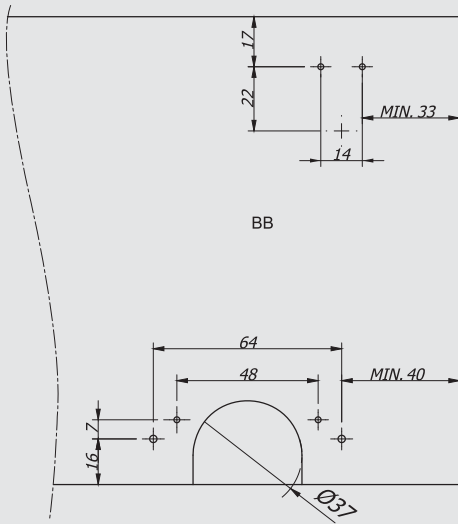

NOT: PARANTEZ İÇİNDEKİ ÖLÇÜLER "18mm" ve "22mm" KALINLIĞINDAKİ KAPAKLARDA DA GEÇERLİDİR.