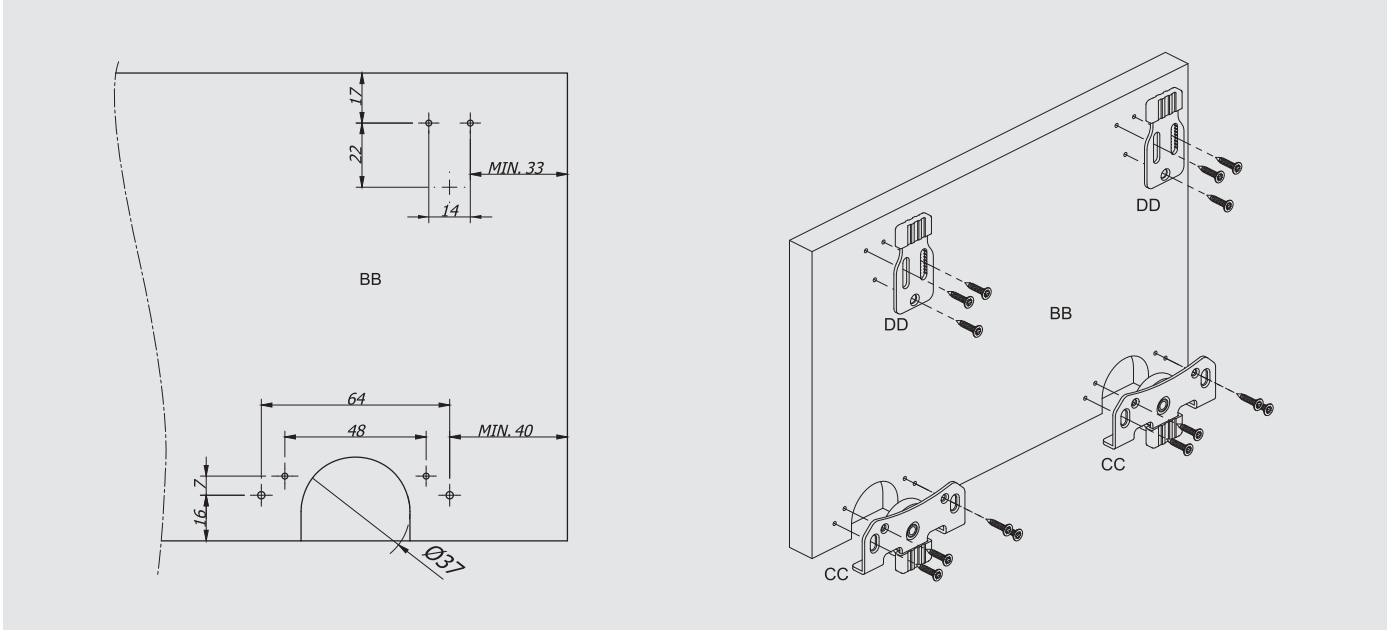

NOT: PARANTEZ İÇİNDEKİ ÖLÇÜLER "18mm" ve "22mm" KALINLIĞINDAKİ KAPAKLARDA DA GEÇERLİDİR.