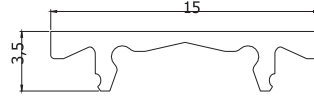

Ahşap Sürme Kapak Ray Profilleri

0,063 kg / mt
70, 75 kg Alü. Lüks Çiftli
Alt Ray Süs Kapağı