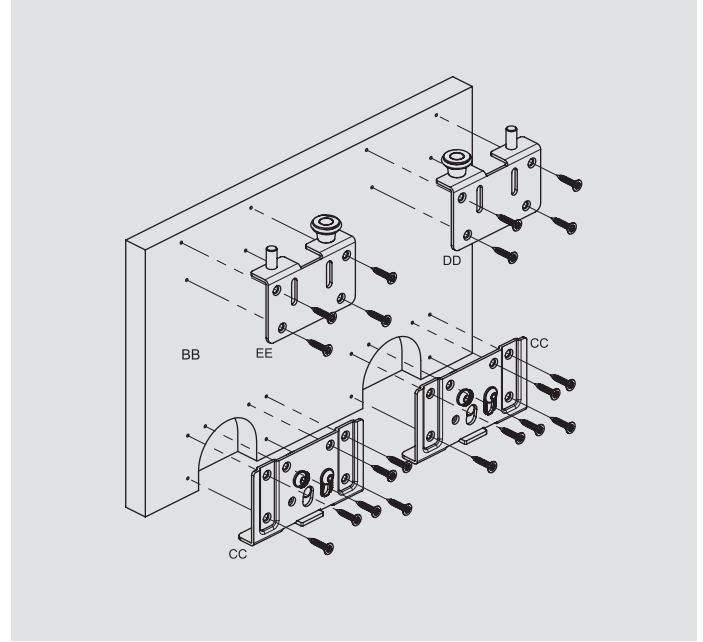

NOT: PARANTEZ İÇİNDEKİ ÖLÇÜLER "18mm" ve "22mm" KALINLIĞINDAKİ KAPAKLARDA DA GEÇERLİDİR.