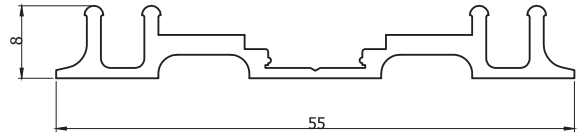

0,360 kg / mt
70, 75 kg Alü. Lüks
Çiftli Dişi Alt Ray