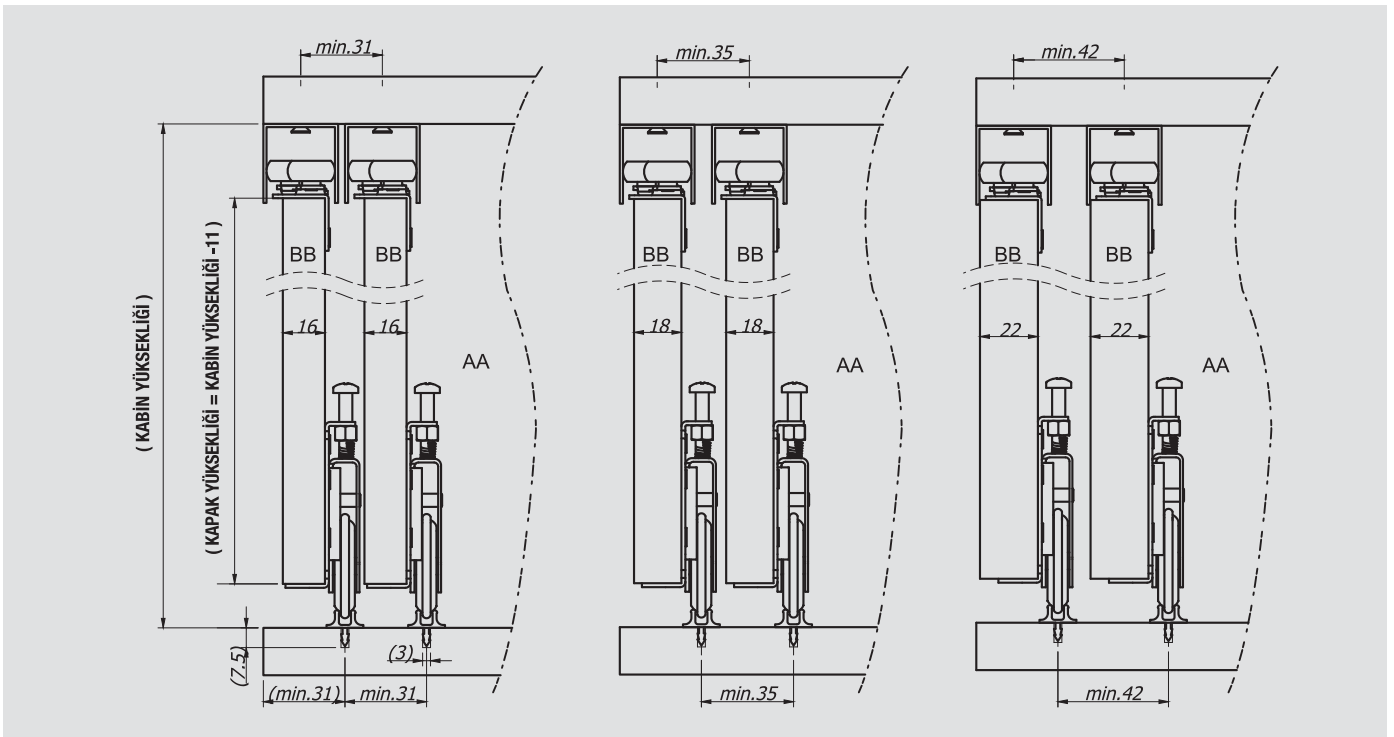

NOT: PARANTEZ İÇİNDEKİ ÖLÇÜLER "18mm" ve "22mm" KALINLIĞINDAKİ KAPAKLARDA DA GEÇERLİDİR.