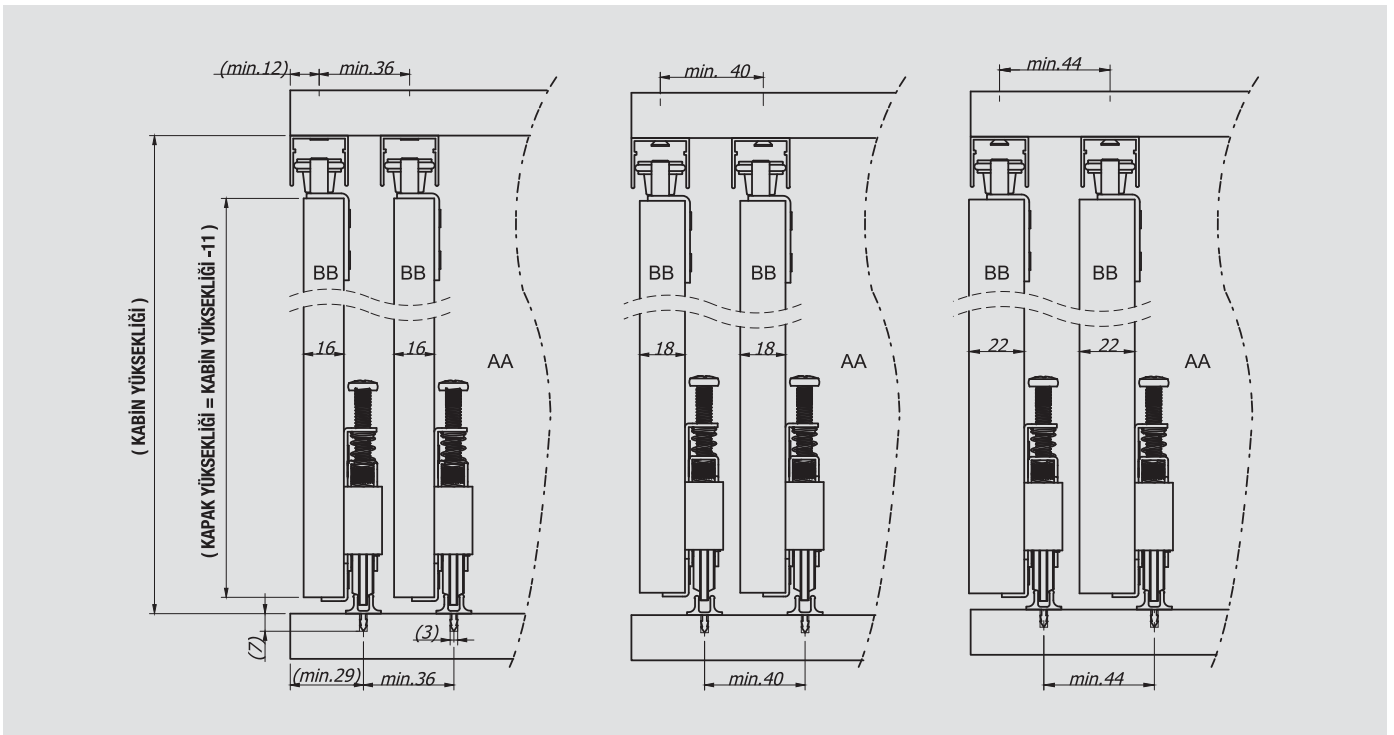

NOT: PARANTEZ İÇİNDEKİ ÖLÇÜLER "18mm" ve "22mm" KALINLIĞINDAKİ KAPAKLARDA DA GEÇERLİDİR.

SMT 75 AY

75 kg Ayarlı Sürme Kapak Sistemi

Özellikler

- 75 kg'a kadar ahşap kapaklar için
- Sessiz ve mükemmel çalışma
- Alt raylarda montaj hatalarını telafi etmek için ayarlı alt teker
- 6mm yukarı / aşağı ayar imkanı
- Fren sistemi