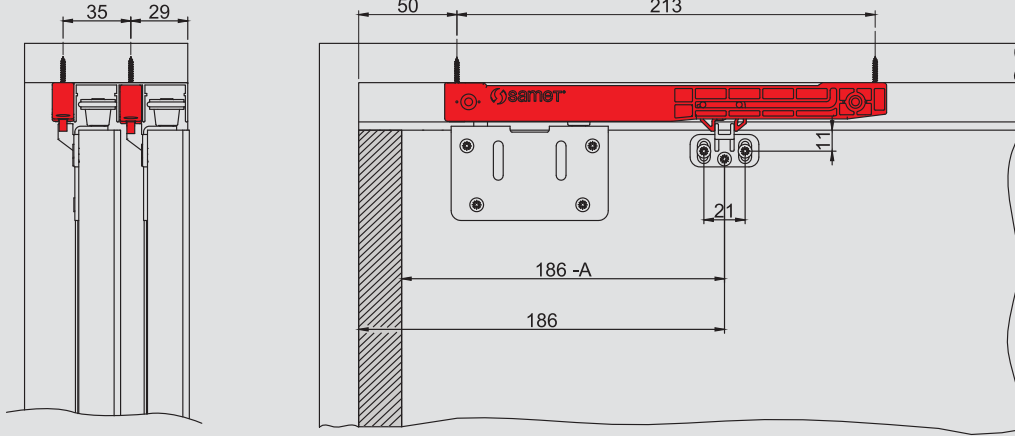

A mm	22mm	1mm	22mm	4mm	1mm	1,5mm	1,5mm
	Bombeli Y Boy Kulp	Kanalı Boy Kulp	İçbükey Kulp	Bombeli U Boy Kulp	Düz U Kulp	Kanalı Kenar Çıtası	Düz Kenar Çıtası
KULP MODELLERİ