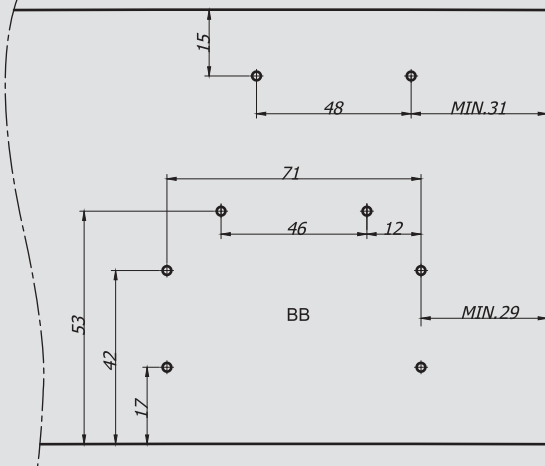

NOT: PARANTEZ İÇİNDEKİ ÖLÇÜLER "18mm" ve "22mm" KALINLIĞINDAKİ KAPAKLARDA DA GEÇERLİDİR.