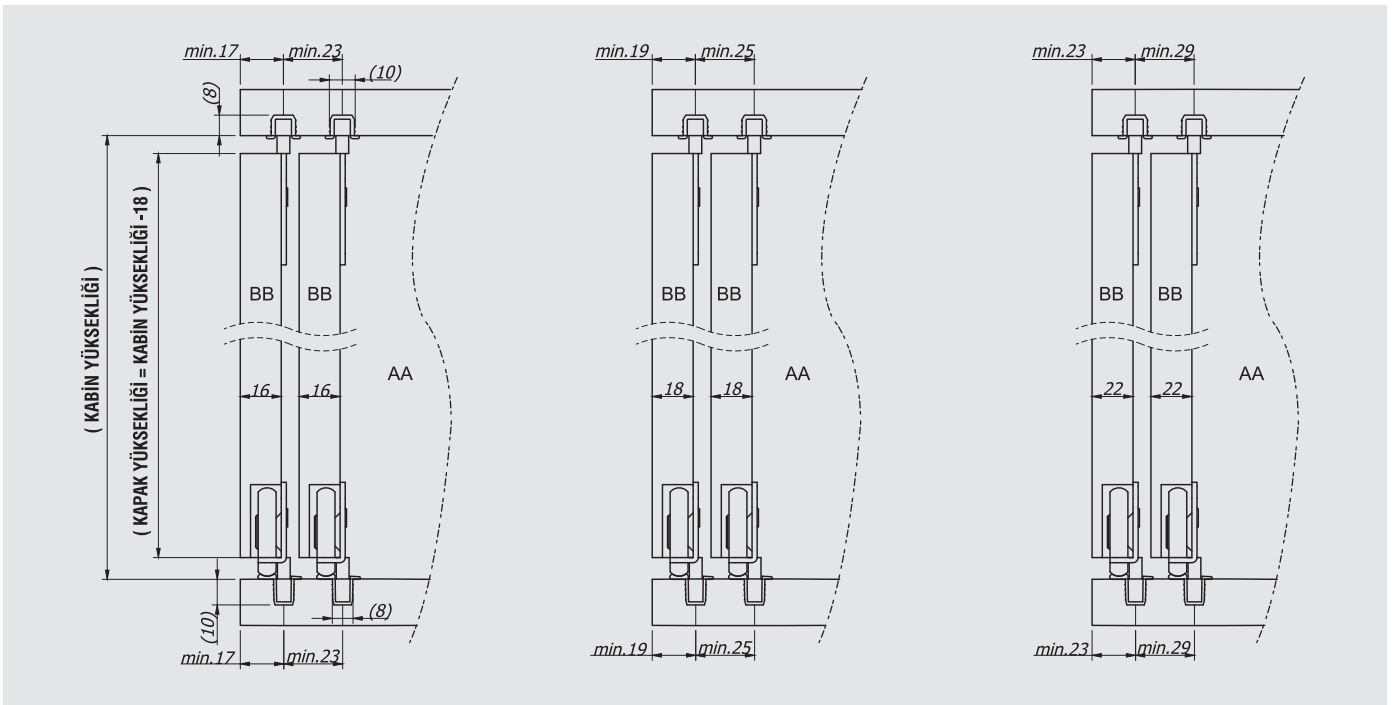

NOT: PARANTEZ İÇİNDEKİ ÖLÇÜLER "18mm" ve "22mm" KALINLIĞINDAKİ KAPAKLARDA DA GEÇERLİDİR.