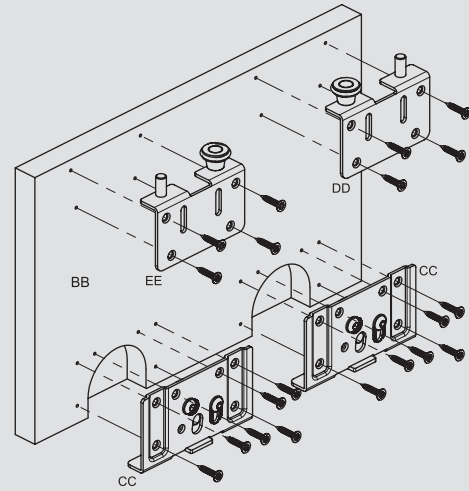

A mm	22mm	1mm	22mm	4mm	1mm	1,5mm	1,5mm
	Bombeli Y Boy Kulp	Kanallı Boy Kulp	İçbükey Kulp	Bombeli U Boy Kulp	Düz U Kulp	Kanallı Kenar Çıtası	Düz Kenar Çıtası
KULP MODELLERİ							

NOT: PARANTEZ İÇİNDEKİ ÖLÇÜLER "18mm" ve "22mm" KALINLIĞINDAKİ KAPAKLARDA DA GEÇERLİDİR.