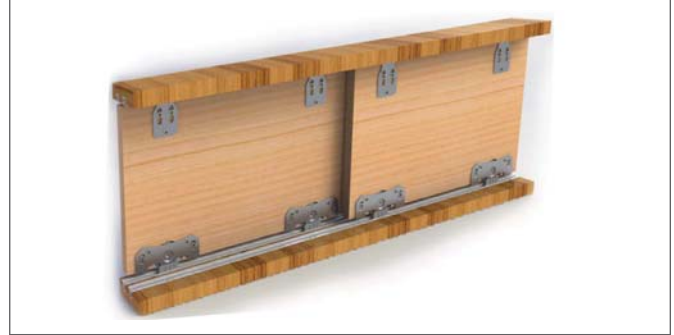

SMT 45 MT

45 kg Hafif Sürme Kapak Sistemi

Özellikler

- 45 kg'a kadar hafif ahşap kapaklar için
- Sessiz ve mükemmel çalışma
- Metal üst kılavuz

Set İçeriği

Alüminyum / Pvc Üst ve Alt Raylar

45 kg Hafif Sürme Kapak Sistemi

Kod	Ürün Tanımı	Birim	Ambalaj
12800945 MT	Smt 45 Metal Hafif Sürme Kapak Sistemi	1 Kapak Set / Poşet	4 Kapak Set / Kutu - 96 Kapak Set / Koli

45 kg Tekli - Alt/Üst - Alüminyum/Pvc Raylar

Kod	Ürün Tanımı	Birim	Ambalaj
1280184111300	45 kg Alü. Tekli Alt Ray Mat E	3 mt / Boy	24 Boy / Koli
1280184121300	30, 45, 60 kg Alü. Tekli Üst Ray Mat E	3 mt / Boy	24 Boy / Koli
1280184231300	45 kg Pvc Tekli Alt Ray Gri	3 mt / Boy	24 Boy / Koli
1280184141300	30, 45, 60 kg Pvc Tekli Üst Ray Gri	3 mt / Boy	24 Boy / Koli