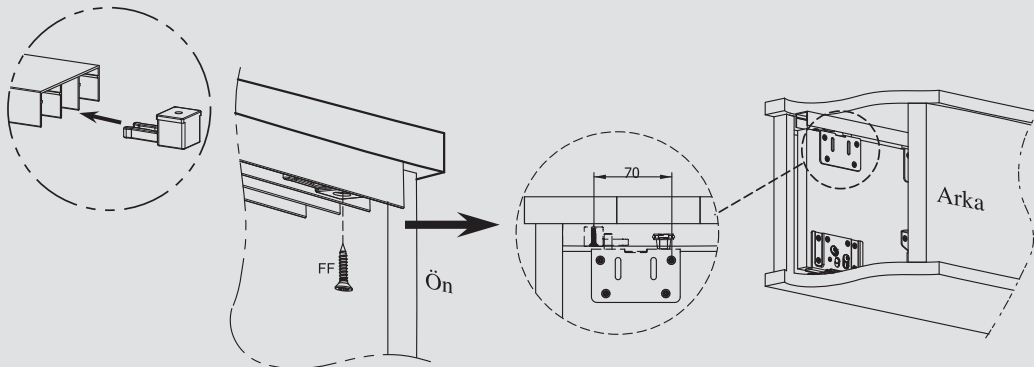

A mm	22mm	1mm	22mm	4mm	1mm	1,5mm	1,5mm
	Bombeli Y Boy Kulp	Kanallı Boy Kulp	İçbükey Kulp	Bombeli U Boy Kulp	Düz U Kulp	Kanallı Kenar Çıtası	Düz Kenar Çıtası
KULP MODELLERİ							

NOT: PARANTEZ İÇİNDEKİ ÖLÇÜLER "18mm" ve "22mm" KALINLIĞINDAKİ KAPAKLARDA DA GEÇERLİDİR.