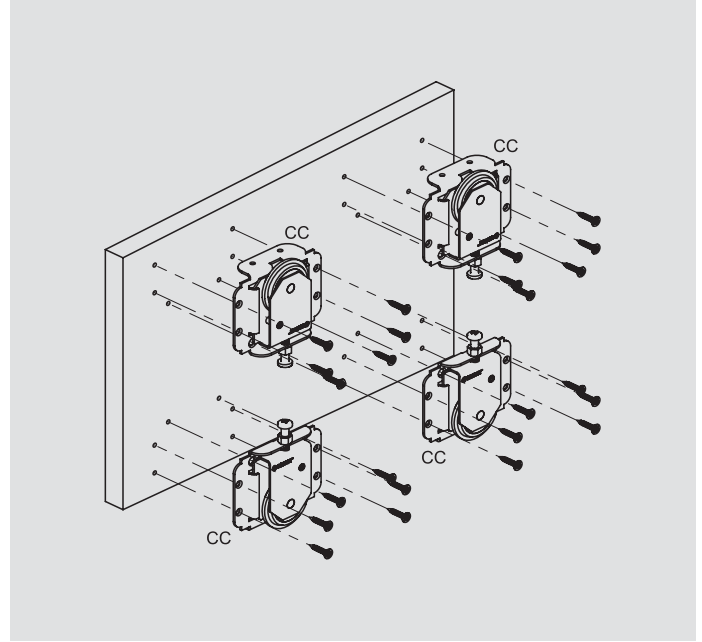

NOT: PARANTEZ İÇİNDEKİ ÖLÇÜLER "18mm" ve "22mm" KALINLIĞINDAKİ KAPAKLARDA DA GEÇERLİDİR.