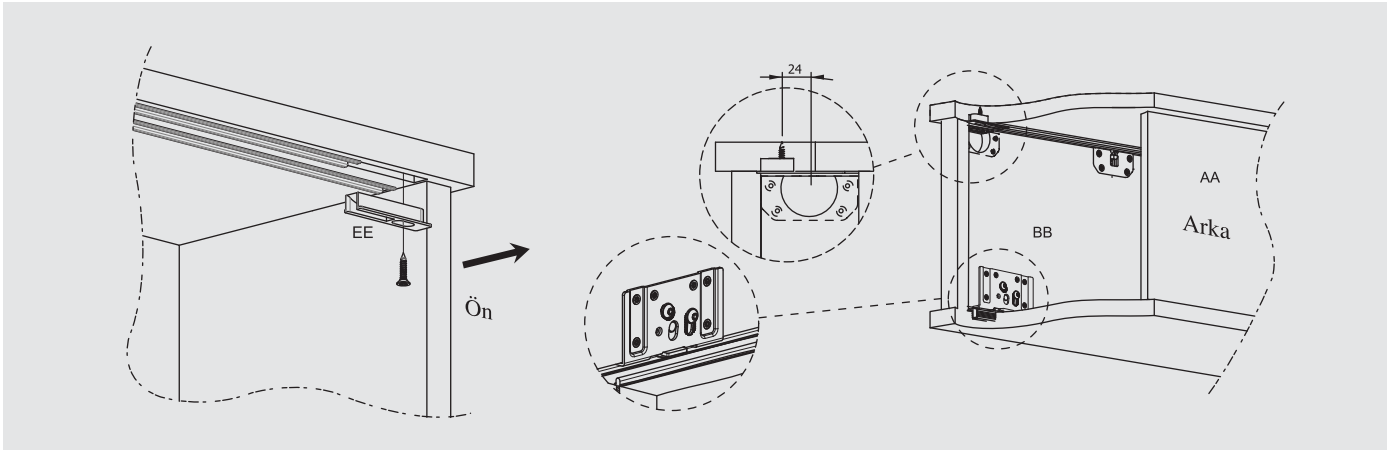

NOT: PARANTEZ İÇİNDEKİ ÖLÇÜLER "18mm" ve "22mm" KALINLIĞINDAKİ KAPAKLARDA DA GEÇERLİDİR.