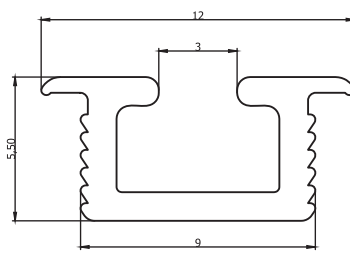

YENİ
0,070 kg / mt
70, 75 kg Alü. Tekli
Dişi Alt - Üst Ray