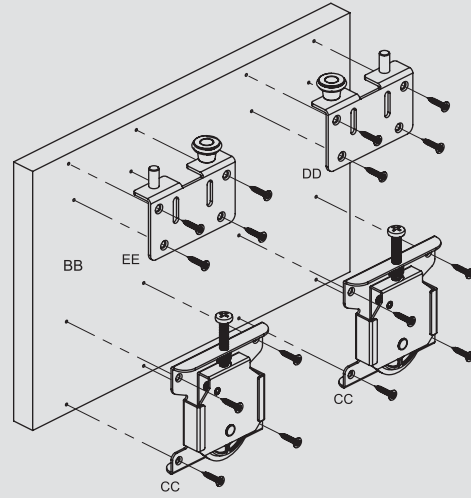

NOT: PARANTEZ İÇİNDEKİ ÖLÇÜLER "18mm" ve "22mm" KALINLIĞINDAKİ KAPAKLARDA DA GEÇERLİDİR.