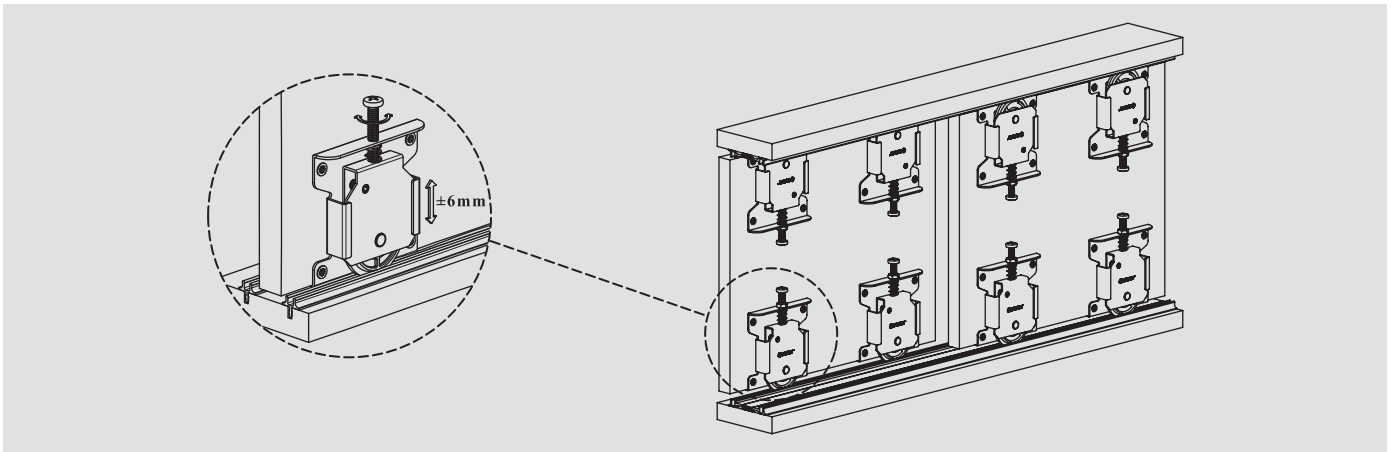

NOT: PARANTEZ İÇİNDEKİ ÖLÇÜLER "18mm" ve "22mm" KALINLIĞINDAKİ KAPAKLARDA DA GEÇERLİDİR.

SMT 80 AY

80 kg Ayarlı Sürme Kapak Sistemi

Özellikler

- 80 kg'a kadar ağır ahşap kapaklar için
- Sessiz ve mükemmel çalışma
- 6mm yukarı / aşağı ayar imkanı