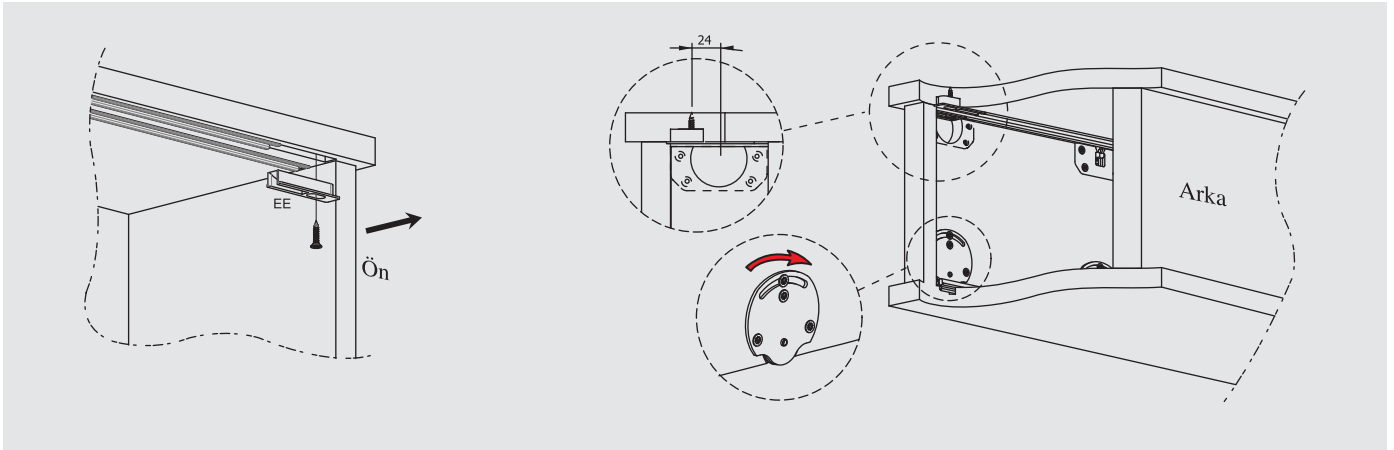

NOT: PARANTEZ İÇİNDEKİ ÖLÇÜLER "18mm" ve "22mm" KALINLIĞINDAKİ KAPAKLARDA DA GEÇERLİDİR.