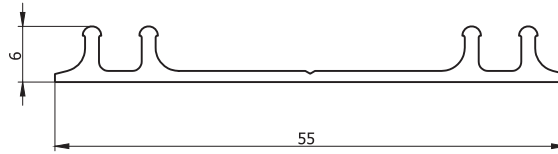

0,272 kg / mt
70, 75 kg Alü. Eko. Çiftli
Dişi Alt Ray