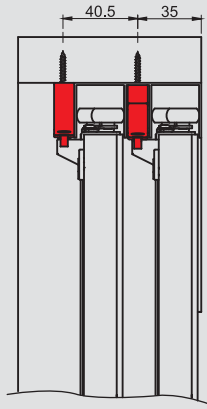

A mm	22mm	1mm	22mm	4mm	1mm	1,5mm	1,5mm
	Bombeli Y Boy Kulp	Kanalı Boy Kulp	İçbükey Kulp	Bombeli U Boy Kulp	Düz U Kulp	Kanalı Kenar Çıtası	Düz Kenar Çıtası
KULP MODELLERİ