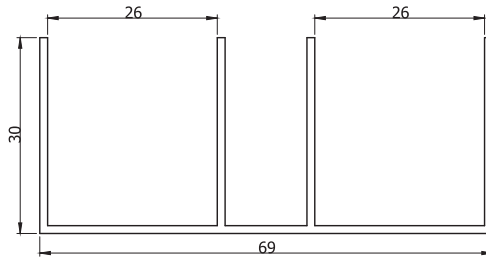

0,600 kg / mt
70 kg Alü. Çiftli
Üst Ray