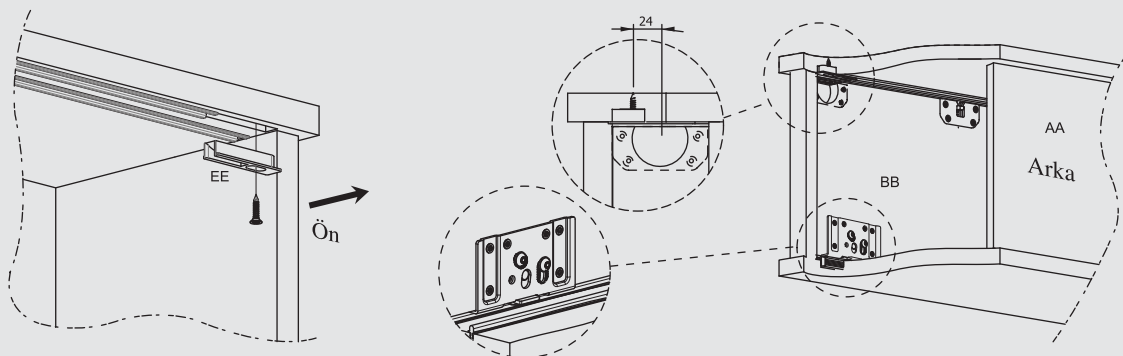

NOT: PARANTEZ İÇİNDEKİ ÖLÇÜLER "18mm" ve "22mm" KALINLIĞINDAKİ KAPAKLARDA DA GEÇERLİDİR.