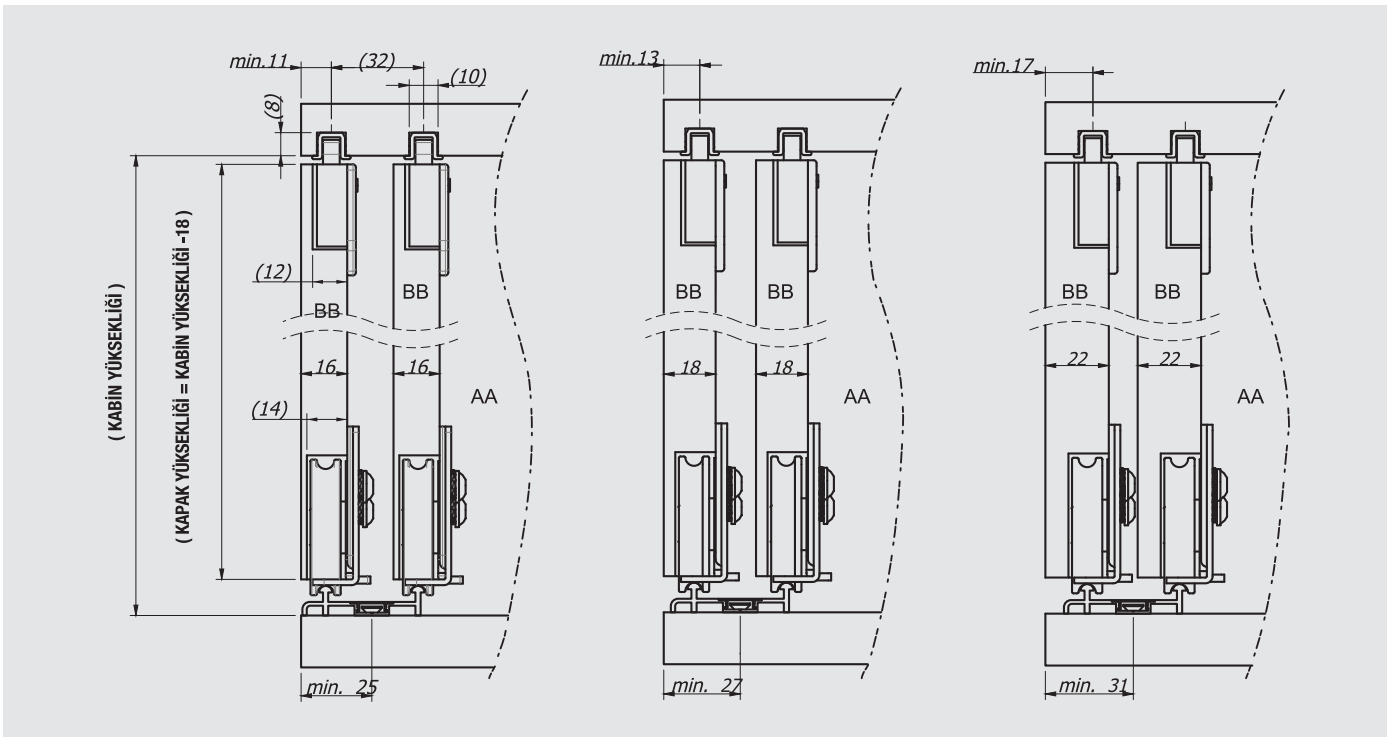

NOT: PARANTEZ İÇİNDEKİ ÖLÇÜLER "18mm" ve "22mm" KALINLIĞINDAKİ KAPAKLARDA DA GEÇERLİDİR.