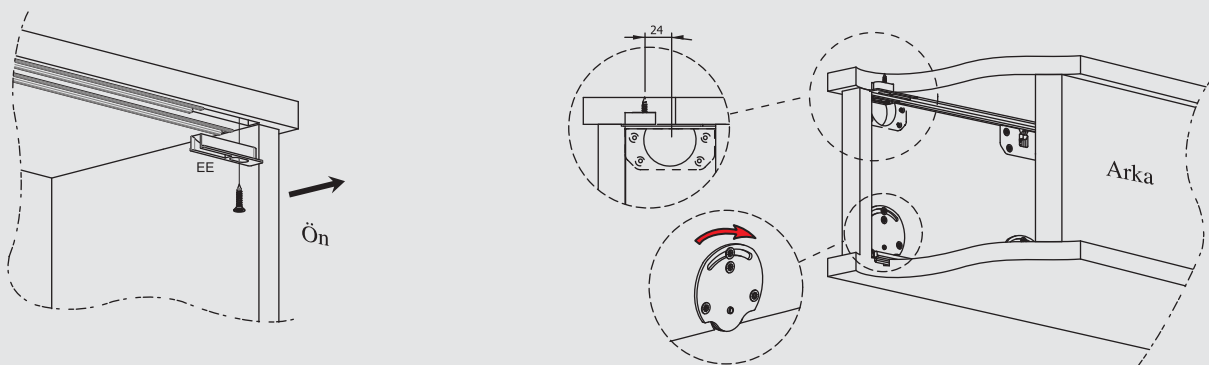

NOT: PARANTEZ İÇİNDEKİ ÖLÇÜLER "18mm" ve "22mm" KALINLIĞINDAKİ KAPAKLARDA DA GEÇERLİDİR.