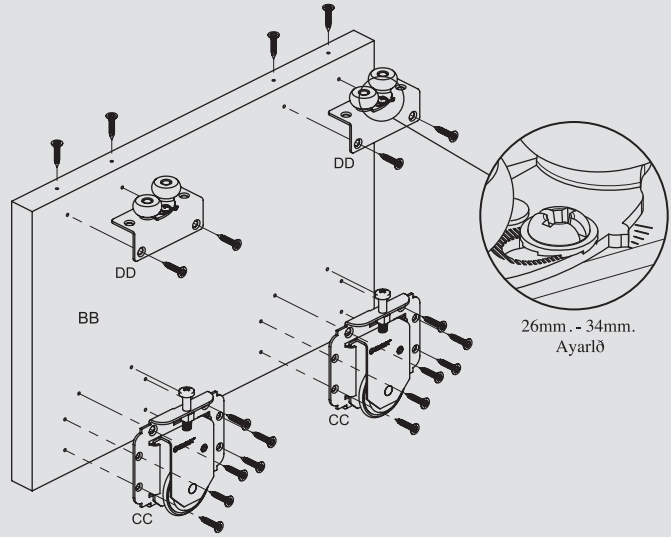

NOT: PARANTEZ İÇİNDEKİ ÖLÇÜLER "18mm" ve "22mm" KALINLIĞINDAKİ KAPAKLARDA DA GEÇERLİDİR.