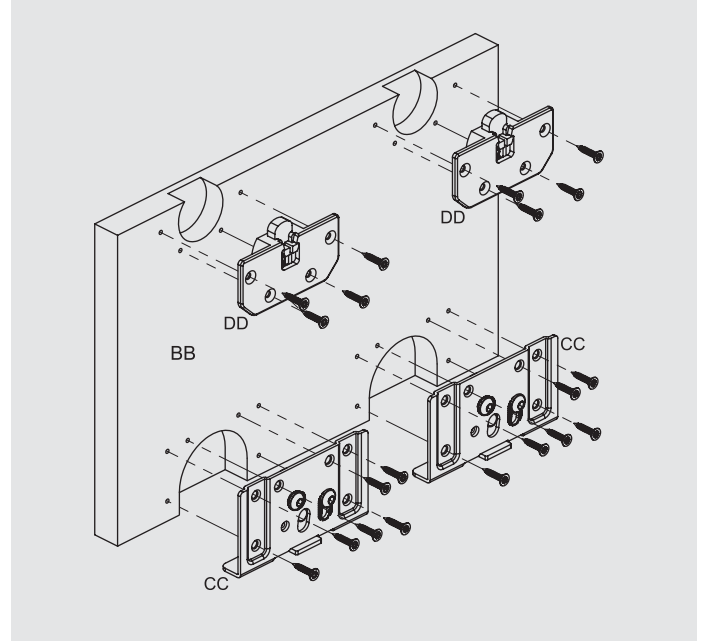

NOT: PARANTEZ İÇİNDEKİ ÖLÇÜLER "18mm" ve "22mm" KALINLIĞINDAKİ KAPAKLARDA DA GEÇERLİDİR.